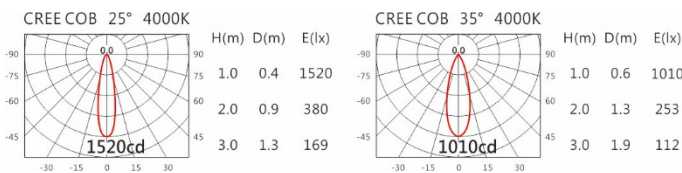

4000K 788 lm