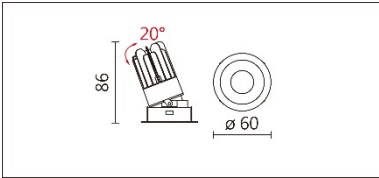

## DW-992R(CM7)

**Features & Application 产品特点&适用场所**

- 迷你型深防眩嵌灯
- 固定式、摆动式
- 薄边设计·更融入天花

适用于高端酒店、别墅、会所的基础照明或重点照明

**Options 可选**

色温: 2700K、3000K、4000K、5000K

瓦数: 7.5W(200mA)

角度: 25°、35°

颜色: 白色、黑色、银灰色

**Product specifications 产品规格**

光源 (Light Source)	CREE LED (COB)	安装方式 (Installation)	Recessed 嵌入式
显色性 (Color rendering)	RA > 90	产品材质 (Material)	Aluminum 铝
输入电参数 (Input)	220-240V,50~60HZ	产品净重 (Net Weight)	/
安定器/变压器/驱动器 (Ballast/Transformer/Driver)	TONS: LCD-8-201 NLE(外置)	安规执行标准 (Standards of Safety)	EN 60598-1:2015、 EN 60598-2-2:2012
线材 / 长度 / 连接器 (Connecting)	20#LED 红黑线(无卤线)·出 线 25cm	储存条件 (Storage Condition)	温度: -20°C to + 50°C、 湿度: 85%RH