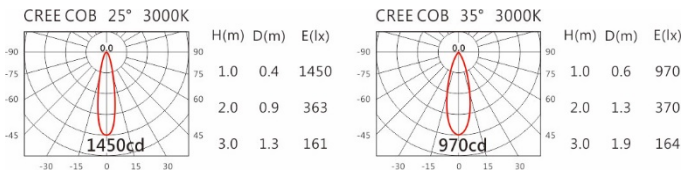

3000K 765 lm