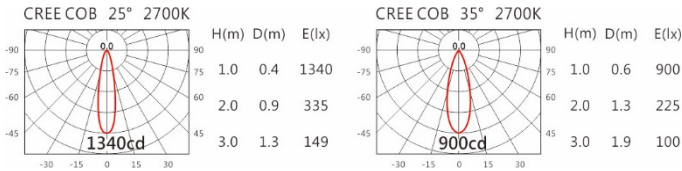

Light Distribution 配光曲线图

2700K 734 lm