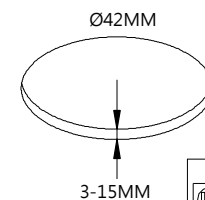

### 限用物质含有情况标示

| 设备名称：II类COB嵌灯 |                   | 型号：DW-991R           |                      |   |  |  |
|---------------|-------------------|----------------------|----------------------|---|--|--|
| 部件名称          | 限用物质及其化学符号        |                      |                      |   |  |  |
|               | 铅<br>Lead<br>(Pb) | 汞<br>Mercury<br>(Hg) | 镉<br>Cadmium<br>(Cd) | 六价铬<br>Hexavalent<br>chromium<br>(Cr+6) | 多溴联苯<br>Polybrominated<br>biphenyls<br>(PBB) | 多溴二苯醚<br>Polybrominated<br>diphenyl ethers<br>(PBDE) |
| 光源            | ○                 | ○                    | ○                    | ○                                       | ○  | ○  |
| 灯体            | ○                 | ○                    | ○                    | ○                                       | ○  | ○  |
| 线材            | ○                 | ○                    | ○                    | ○                                       | ○  | ○  |
| 电器            | X                 | ○                    | ○                    | ○                                       | ○  | ○  |
| 塑胶            | ○                 | ○                    | ○                    | ○                                       | ○  | ○  |
| 玻璃            | -                 | -                    | -                    | -                                       | -  | -  |

### 安装步骤

1. 断开电源，按图示在天花板上挖孔。
2. 将外部电源连接驱动器输入端。
3. 把灯具安装到挖孔处，调整灯具出光的角度。
4. 完成安装，打开电源。

中山汤石照明有限公司

广东省中山市小榄镇工业大道南10号2幢四楼A区  
 0760-22557500  
 www.tonsight.com

1.

2.

扭力：  
3-3.5kgf.cm

3.