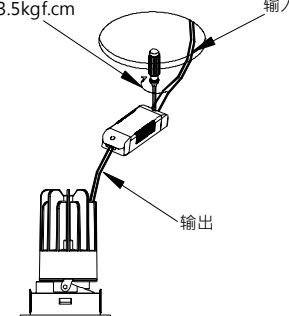

### 限用物质含有情况标示

| 设备名称：II类COB嵌灯 |                   | 型号：DW-991R           |                      |   |  |  |
|---------------|-------------------|----------------------|----------------------|---|--|--|
| 部件名称          | 限用物质及其化学符号        |                      |                      |   |  |  |
|               | 铅<br>Lead<br>(Pb) | 汞<br>Mercury<br>(Hg) | 镉<br>Cadmium<br>(Cd) | 六价铬<br>Hexavalent<br>chromium<br>(Cr+6) | 多溴联苯<br>Polybrominated<br>biphenyls<br>(PBB) | 多溴二苯醚<br>Polybrominated<br>diphenyl ethers<br>(PBDE) |
| 光源            | ○                 | ○                    | ○                    | ○                                       | ○  | ○  |
| 灯体            | ○                 | ○                    | ○                    | ○                                       | ○  | ○  |
| 线材            | ○                 | ○                    | ○                    | ○                                       | ○  | ○  |
| 电器            | X                 | ○                    | ○                    | ○                                       | ○  | ○  |
| 塑胶            | ○                 | ○                    | ○                    | ○                                       | ○  | ○  |
| 玻璃            | -                 | -                    | -                    | -                                       | -  | -  |

### 安装步骤

1. 断开电源，按图示在天花板上挖孔。
2. 将外部电源连接驱动器输入端。
3. 把灯具安装到挖孔处，调整灯具出光的角度。
4. 完成安装，打开电源。

中山汤石照明有限公司

广东省中山市小榄镇工业大道南10号2幢四楼A区  
 0760-22557500  
 www.tonsight.com

1.

2.

扭力：  
3-3.5kgf.cm

3.