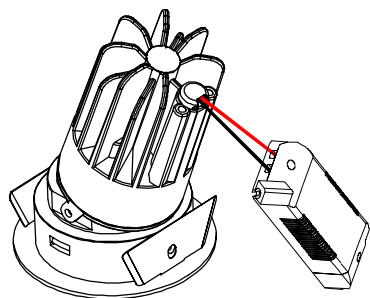

安装说明书

型号: DW-991R

安全须知

请仔细阅读本须知，并保存此说明书以备参考。

1. 本产品仅供室内使用。
2. 切勿将本产品靠近水源或安装于潮湿处，勿淋到任何液体到本产品上。
3. 使用本产品时，请注意产品上所标示的电压与电流额定值参数。
  (超过负载，将会导致火灾、人身伤害及产品损毁)
4. 请使用合适的电源线，必须超过本产品所标示的电压与电流额定值。
5. 安装本产品时，请先熟读本说明书并由专业的技术人员安装。
  (不遵循说明书的操作指示，可能会导致火灾、人身伤害、产品损毁。)
6. 在任何操作过程中，请先确定关掉电源后，在进行操作。
7. 请勿自行修护本产品；不当的拆移，可能会导致触电或其他不良的后果。
8. 若需更换零件，请确定使用的是制造厂商所指定的替换零件。
9. LED模组不可更换。
10. 不可覆盖隔热材料在灯具表面。

限用物质含有情况标示

设备名称：II类COB嵌灯		型号：DW-991R				
部件名称	限用物质及其化学符号					
	铅 Lead (Pb)	汞 Mercury (Hg)	镉 Cadmium (Cd)	六价铬 Hexavalent chromium (Cr+6)	多溴联苯 Polybrominated biphenyls (PBB)	多溴二苯醚 Polybrominated diphenyl ethers (PBDE)
光源	○	○	○	○	○	○
灯体	○	○	○	○	○	○
线材	○	○	○	○	○	○
电器	X	○	○	○	○	○
塑胶	○	○	○	○	○	○
玻璃	-	-	-	-	-	-

本表格依据 SJ/T 11364 的规定编制。
○：表示该有害物质在该部件所有均质材料中的含量均在GB/T 26572 规定的限量要求以下。
X：表示该有害物质至少在该部件的某一均质材料中的含量超出GB/T 26572 规定的限量要求。
注：此产品之有效使用环保期限，是指在一般正常使用情况下。

安装步骤

1. 断开电源，按图示在天花板上挖孔。
2. 将外部电源连接驱动器输入端。
3. 把灯具安装到挖孔处，调整灯具出光的角度。
4. 完成安装，打开电源。

中山汤石照明有限公司

广东省中山市小榄镇工业大道南10号2幢四楼A区
0760-22557500
www.tonsight.com