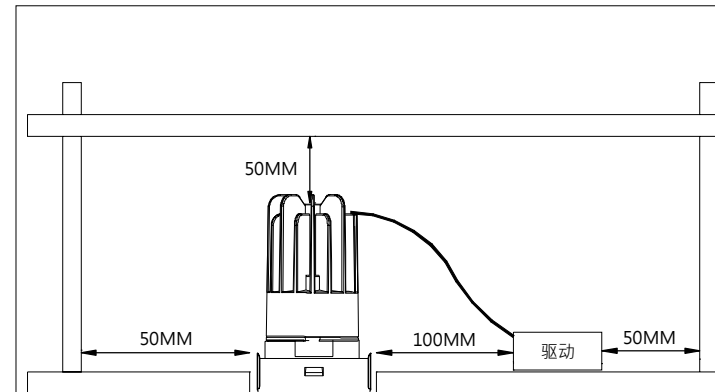

安装说明书

型号: DW-991R

安全须知

请仔细阅读本须知，并保存此说明书以备参考。

1. 本产品仅供室内使用。
2. 切勿将本产品靠近水源或安装于潮湿处，勿淋到任何液体到本产品上。
3. 使用本产品时，请注意产品上所标示的电压与电流额定值参数。
  (超过负载，将会导致火灾、人身伤害及产品损毁)
4. 请使用合适的电源线，必须超过本产品所标示的电压与电流额定值。
5. 安装本产品时，请先熟读本说明书并由专业的技术人员安装。
  (不遵循说明书的操作指示，可能会导致火灾、人身伤害、产品损毁。)
6. 在任何操作过程中，请先确定关掉电源后，在进行操作。
7. 请勿自行修护本产品；不当的拆移，可能会导致触电或其他不良的后果。
8. 若需更换零件，请确定使用的是制造厂商所指定的替换零件。
9. LED模组不可更换。
10. 不可覆盖隔热材料在灯具表面。

限用物质含有情况标示

设备名称：II类COB嵌灯		型号：DW-991R				
部件名称	限用物质及其化学符号					
	铅 Lead (Pb)	汞 Mercury (Hg)	镉 Cadmium (Cd)	六价铬 Hexavalent chromium (Cr+6)	多溴联苯 Polybrominated biphenyls (PBB)	多溴二苯醚 Polybrominated diphenyl ethers (PBDE)
光源	○	○	○	○	○	○
灯体	○	○	○	○	○	○
线材	○	○	○	○	○	○
电器	X	○	○	○	○	○
塑胶	○	○	○	○	○	○
玻璃	-	-	-	-	-	-

本表格依据 SJ/T 11364 的规定编制。
○：表示该有害物质在该部件所有均质材料中的含量均在GB/T 26572 规定的限量要求以下。
X：表示该有害物质至少在该部件的某一均质材料中的含量超出GB/T 26572 规定的限量要求。
注：此产品之有效使用环保期限，是指在一般正常使用情况下。

安装步骤

1. 断开电源，按图示在天花板上挖孔。
2. 将外部电源连接驱动器输入端。
3. 把灯具安装到挖孔处，调整灯具出光的角度。
4. 完成安装，打开电源。

中山汤石照明有限公司

广东省中山市小榄镇工业大道南10号2幢四楼A区
0760-22557500
www.tonsight.com

1.

2.

扭力：
3-3.5kgf.cm

3.

4.