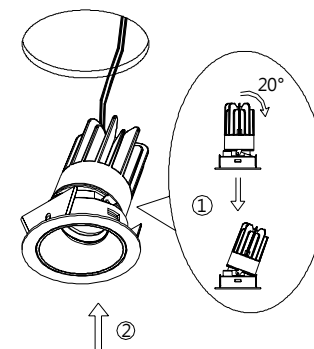

### 限用物质含有情况标示

| 设备名称：II类COB嵌灯 |                   | 型号：DW-991R           |                      |   |  |  |
|---------------|-------------------|----------------------|----------------------|---|--|--|
| 部件名称          | 限用物质及其化学符号        |                      |                      |   |  |  |
|               | 铅<br>Lead<br>(Pb) | 汞<br>Mercury<br>(Hg) | 镉<br>Cadmium<br>(Cd) | 六价铬<br>Hexavalent<br>chromium<br>(Cr+6) | 多溴联苯<br>Polybrominated<br>biphenyls<br>(PBB) | 多溴二苯醚<br>Polybrominated<br>diphenyl ethers<br>(PBDE) |
| 光源            | ○                 | ○                    | ○                    | ○                                       | ○  | ○  |
| 灯体            | ○                 | ○                    | ○                    | ○                                       | ○  | ○  |
| 线材            | ○                 | ○                    | ○                    | ○                                       | ○  | ○  |
| 电器            | X                 | ○                    | ○                    | ○                                       | ○  | ○  |
| 塑胶            | ○                 | ○                    | ○                    | ○                                       | ○  | ○  |
| 玻璃            | -                 | -                    | -                    | -                                       | -  | -  |

### 安装步骤

1. 断开电源，按图示在天花板上挖孔。
2. 将外部电源连接驱动器输入端。
3. 把灯具安装到挖孔处，调整灯具出光的角度。
4. 完成安装，打开电源。

中山汤石照明有限公司

广东省中山市小榄镇工业大道南10号2幢四楼A区  
 0760-22557500  
 www.tonsight.com

1.

2.

扭力：  
3-3.5kgf.cm

3.