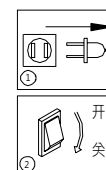

### 安装步骤

1. 断开电源，按图示在天花板上挖孔。
2. 将外部电源连接驱动器输入端。
3. 把灯具安装到挖孔处，调整灯具出光的角度。
4. 完成安装，打开电源。

中山汤石照明有限公司

广东省中山市小榄镇工业大道南10号2幢四楼A区  
 0760-22557500  
 www.tonsight.com

1.

2.

扭力：  
3-3.5kgf.cm

3.