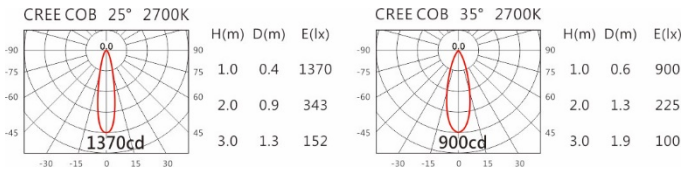

Options 可选

色温: 2700K、3000K、4000K、5000K

瓦数: 7.5W(200mA)

角度: 25°、35°

颜色: 白色、黑色、银灰色

Light Distribution 配光曲线图

2700K 734 lm

3000K 765 lm