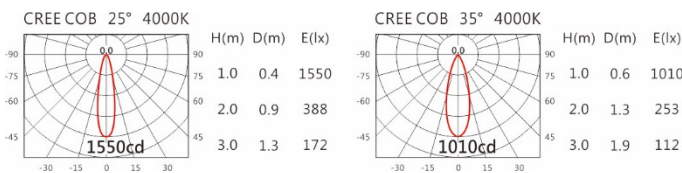

4000K 788 lm