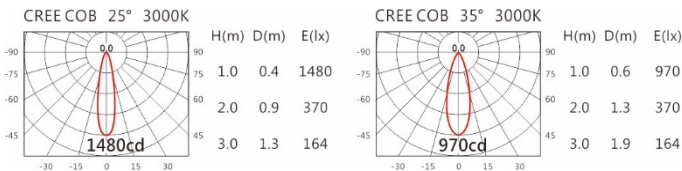

Options 可选

色温: 2700K、3000K、4000K、5000K

瓦数: 7.5W(200mA)

角度: 25°、35°

颜色: 白色、黑色、银灰色

Light Distribution 配光曲线图

2700K 734 lm

3000K 765 lm