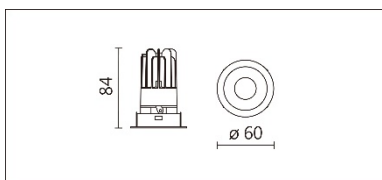

DG-992R(CM7)

**Features & Application** 产品特点&适用场所

- 迷你型深防眩嵌灯
- 固定式、摆动式
- 薄边设计·更融入天花

商业空间、酒店、会议室等重点照明与局部照明

Options 可选

色温: 2700K、3000K、4000K、5000K

瓦数: 7.5W(200mA)

角度: 25°、35°

颜色: 白色、黑色、银灰色

Product specifications 产品规格

光源 (Light Source)	OSRAM LED	安装方式 (Installation)	Recessed 嵌入式
显色性 (Color rendering)	RA > 90	产品材质 (Material)	Aluminum 铝
输入电参数 (Input)	220-240V,50~60HZ	产品净重 (Net Weight)	/
安定器/变压器/驱动器 (Ballast/Transformer/Driver)	TONS LCD-8-201 NLE(外置)	安规执行标准 (Standards of Safety)	EN 60598-1:2015、 EN 60598-2-2:2012
线材 / 长度 / 连接器 (Connecting)	20#LED 红黑线(无卤线)·出线 25cm	储存条件 (Storage Condition)	温度: -20°C to + 50°C、 湿度: 85%RH

Options 可选

色温: 2700K、3000K、4000K、5000K

瓦数: 7.5W(200mA)

角度: 25°、35°

颜色: 白色、黑色、银灰色

Light Distribution 配光曲线图

2700K 734 lm

3000K 765 lm