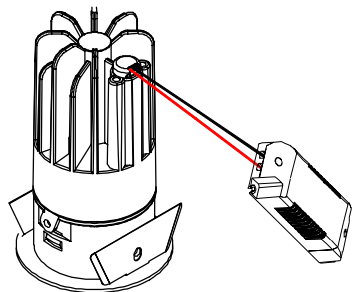

安装说明书

型号: DG-991R

中山汤石照明有限公司

广东省中山市小榄镇工业大道南10号2幢四楼A区
0760-22557500
www.tonslight.com

安全须知

请仔细阅读本须知，并保存此说明书以备参考。

1. 本产品仅供室内使用。
2. 切勿将本产品靠近水源或安装于潮湿处，勿淋到任何液体到本产品上。
3. 使用本产品时，请注意产品上所标示的电压与电流额定值参数。
(超过负载，将会导致火灾、人身伤害及产品损毁)
4. 请使用合适的电源线，必须超过本产品所标示的电压与电流额定值。
5. 安装本产品时，请先熟读本说明书并由专业的技术人员安装。
(不遵循说明书的操作指示，可能会导致火灾、人身伤害、产品损毁。)
6. 在任何操作过程中，请先确定关掉电源后，在进行操作。
7. 请勿自行修护本产品；不当的拆移，可能会导致触电或其他不良的后果。
8. 若需更换零件，请确定使用的是制造厂商所指定的替换零件。
9. LED模组不可更换。
10. 不可覆盖隔热材料在灯具表面。

限用物质含有情况标示

设备名称：II类LED嵌灯		型号：DG-991R				
部件名称	限用物质及其化学符号					
	铅 Lead (Pb)	汞 Mercury (Hg)	镉 Cadmium (Cd)	六价铬 Hexavalent chromium (Cr+6)	多溴联苯 Polybrominated biphenyls (PBB)	多溴二苯醚 Polybrominated diphenylethers (PBDE)
光源	○	○	○	○	○	○
灯体	○	○	○	○	○	○
线材	○	○	○	○	○	○
电器	X	○	○	○	○	○
塑胶	○	○	○	○	○	○
玻璃	-	-	-	-	-	-

本表格依据 SJ/T 11364 的规定编制。
○：表示该有害物质在该部件所有均质材料中的含量均在GB/T 26572 规定的限量要求以下。
X：表示该有害物质至少在该部件的某一均质材料中的含量超出GB/T 26572 规定的限量要求。
注：此产品之有效使用环保期限，是指在一般正常使用情况下。

安装步骤

1. 断开电源，按图示在天花板上挖孔。
2. 将外部电源连接驱动器输入端。
3. 把灯具安装到挖孔处，调整灯具出光的角度。
4. 完成安装，打开电源。