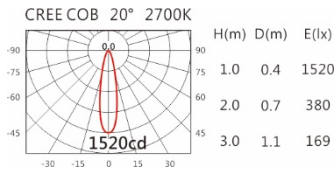

Options 可选

色温: 2700K、3000K、4000K、5000K

瓦数: 6W(150mA)

角度: 20°

颜色: 白色、黑色、银灰色

Light Distribution 配光曲线图

2700K 514 lm

3000K 536 lm