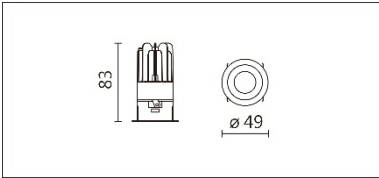

DG-991R(CM5)

**Features & Application** 产品特点&适用场所

- 迷你型深防眩嵌灯
- 固定式、摆动式
- 薄边设计·更融入天花

商业空间、酒店、会议室等重点照明与局部照明

Options 可选

色温: 2700K、3000K、4000K、5000K

瓦数: 6W(150mA)

角度: 20°

颜色: 白色、黑色、银灰色

Product specifications 产品规格

光源 (Light Source)	CREE LED (COB)	安装方式 (Installation)	Recessed 嵌入式
显色性 (Color rendering)	RA > 90	产品材质 (Material)	Aluminum 铝
输入电参数 (Input)	220-240V,50~60HZ	产品净重 (Net Weight)	/
安定器/变压器/驱动器 (Ballast/Transformer/Driver)	伊戈尔:LS-8-150 LI1(外置)	安规执行标准 (Standards of Safety)	EN 60598-1:2015、 EN 60598-2-2:2012
线材 / 长度 / 连接器 (Connecting)	20#LED 红黑线(无卤线)·出 线 25cm	储存条件 (Storage Condition)	温度: -20°C to + 50°C、 湿度: 85%RH

Options 可选

色温: 2700K、3000K、4000K、5000K

瓦数: 6W(150mA)

角度: 20°

颜色: 白色、黑色、银灰色

Light Distribution 配光曲线图

2700K 514 lm

3000K 536 lm