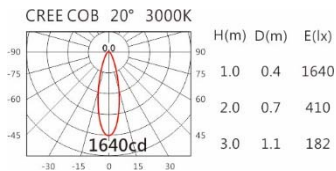

Options 可选

色温: 2700K、3000K、4000K、5000K

瓦数: 6W(150mA)

角度: 20°

颜色: 白色、黑色、银灰色

Light Distribution 配光曲线图

2700K 514 lm

3000K 536 lm