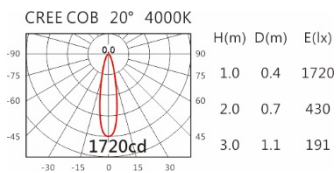

4000K 552 lm