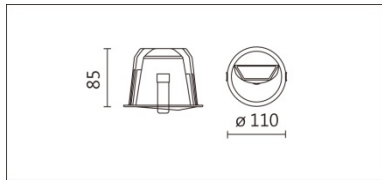

## DL-994R(CM12)

**Features & Application 产品特点&适用场所**

- 嵌入式洗墙照明·使天花具一致性·视觉整齐干净
- 非对称光型+补光结构+真空电镀雾面反射罩·使出光更柔润
- 距高比 1/4·两灯的距离为 1.6 倍·大大地减少用灯数量
- 洗墙效果：扩大空间视觉尺寸、提亮整体被照物

适用于高端展陈、家居、商业空间，光线能均匀地由上往下晕开蔓延

**Options 可选**

色温: 2700K、3000K、4000K、5000K

瓦数: 14W(350mA)

角度: /

颜色: 白色、黑色、银灰色

**Product specifications 产品规格**

光源 (Light Source)	CREE LED (COB)	安装方式 (Installation)	Recessed 嵌入式
显色性 (Color rendering)	RA > 90	产品材质 (Material)	Aluminum 铝
输入电参数 (Input)	220-240V · 50~60HZ	产品净重 (Net Weight)	/
安定器/变压器/驱动器 (Ballast/Transformer/Driver)	Tons: LCD-16-351 NLE (外置)	安规执行标准 (Standards of Safety)	EN 60598-1:2015、 EN 60598-2-2:2012
线材 / 长度 / 连接器 (Connecting)	20#LED 红黑线(无卤线) · 出 线 50cm	储存条件 (Storage Condition)	温度: -20°C to + 50°C、 湿度: 85%RH