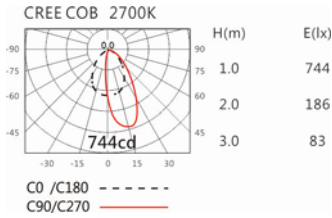

Light Distribution 配光曲线图

2700K 1270 lm