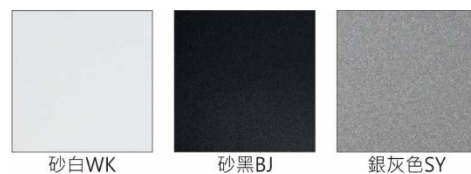

Reflector 反射罩

Finishing 灯具颜色

Details 点击跳转详情页

2700K

3000K

4000K

5000K