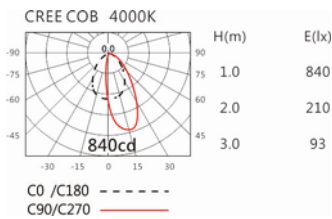

4000K 1363 lm