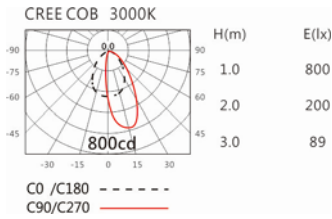

3000K 1323 lm