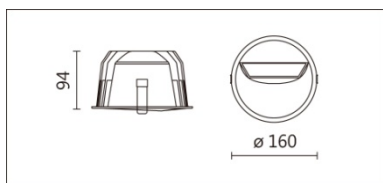

## DL-996R(CM30)

**Features & Application 产品特点&适用场所**

- 嵌入式洗墙照明·使天花具一致性·视觉整齐干净
- 非对称光型+补光结构+真空电镀雾面反射罩·使出光更柔润
- 距高比 1/4·两灯的距离为 1.6 倍·大大地减少用灯数量
- 洗墙效果：扩大空间视觉尺寸、提亮整体被照物

适用于高端展陈、家居、商业空间，光线能均匀地由上往下晕开蔓延

**Options 可选**

色温: 2700K、3000K、4000K、5000K

瓦数: 36W(900mA)

角度: /

颜色: 白色、黑色、银灰色

**Product specifications 产品规格**

光源 (Light Source)	CREE LED (COB)	安装方式 (Installation)	Recessed 嵌入式
显色性 (Color rendering)	RA > 90	产品材质 (Material)	Aluminum 铝
输入电参数 (Input)	220-240V · 50~60HZ	产品净重 (Net Weight)	/
安定器/变压器/驱动器 (Ballast/Transformer/Driver)	Tons: LCD-40-901 NLE (外置)	安规执行标准 (Standards of Safety)	EN 60598-1:2015、 EN 60598-2-2:2012
线材 / 长度 / 连接器 (Connecting)	20#LED 红黑线(无卤线) · 出 线 50cm	储存条件 (Storage Condition)	温度: -20°C to + 50°C、 湿度: 85%RH