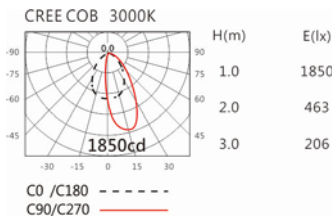

3000K 2956 lm