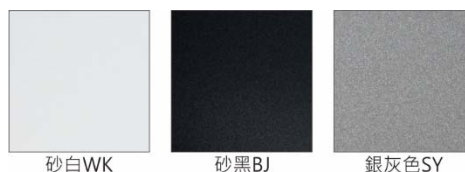

Reflector 反射罩

Finishing 灯具颜色

Details 点击跳转详情页

2700K

3000K

4000K

5000K