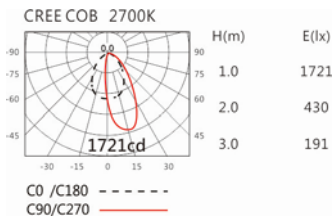

Light Distribution 配光曲线图

2700K 2837 lm