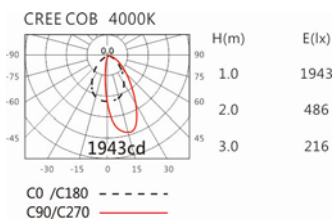

4000K 3045 lm