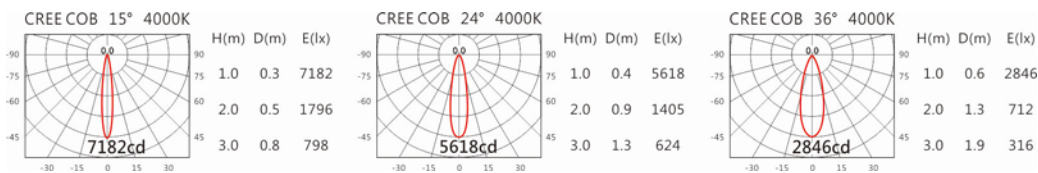

4000K 1205 lm