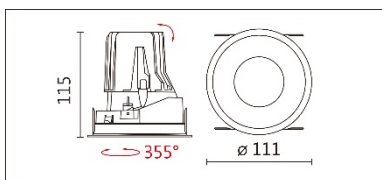

DW-9940RL(C12)

Features & Application 产品特点&适用场所

- 可调式墙边重点照明灯具
- 灯体可 355 度水平旋转、30 度垂直摆动
- 嵌入式收光设计，使天花板内不漏光，保持天花平整感
- 新增透镜款与可调色温款，色温范围(2700K~5000K)

高端展陈、商业空间、酒店、会议厅、图书馆等墙面小角度重点照明

Options 可选

色温: 2700K、3000K、4000K、5000K

瓦数: 14W(350mA)

角度: 15°、24°、36°

颜色: 白色、黑色、银灰色

Product specifications 产品规格

光源 (Light Source)	CREE LED (COB)	安装方式 (Installation)	Recessed 嵌入式
显色性 (Color rendering)	RA > 90	产品材质 (Material)	Aluminum 铝
输入电参数 (Input)	220-240V · 50~60HZ	产品净重 (Net Weight)	/
安定器/变压器/驱动器 (Ballast/Transformer/Driver)	Tons: LCD-16-351 NLE (外置)	安规执行标准 (Standards of Safety)	EN 60598-1:2015、 EN 60598-2-2:2012
线材 / 长度 / 连接器 (Connecting)	20#LED 红黑线(无卤线) · 出线 35cm	储存条件 (Storage Condition)	温度: -20°C to + 50°C、 湿度: 85%RH

Accessories 配件