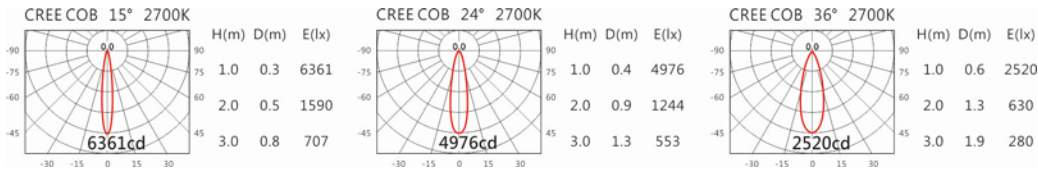

DW-9940RL(C12)

Options 可选

色温: 2700K、3000K、4000K、5000K

瓦数: 14W(350mA)

角度: 15°、24°、36°

颜色: 白色、黑色、银灰色

Light Distribution 配光曲线图

2700K 1123 lm