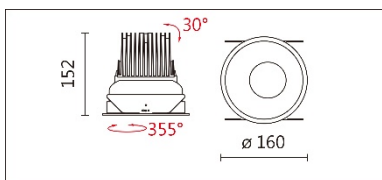

DW-9960R(C22)

**Features & Application 产品特点&适用场所**

- 可调式墙边重点照明灯具
- 灯体可 355 度水平旋转、30 度垂直摆动
- 嵌入式收光设计，使天花板内不漏光，保持天花平整感
- 新增透镜款与可调色温款，色温范围(2700K~5000K)

高端展陈、商业空间、酒店、会议厅、图书馆等墙面小角度重点照明

Options 可选

色温: 2700K、3000K、4000K、5000K

瓦数: 24W(600mA)

角度: 15°、20°、30°

颜色: 白色、黑色、银灰色

Product specifications 产品规格

光源 (Light Source)	CREE LED (COB)	安装方式 (Installation)	Recessed 嵌入式
显色性 (Color rendering)	RA > 90	产品材质 (Material)	Aluminum 铝
输入电参数 (Input)	220-240V · 50~60HZ	产品净重 (Net Weight)	/
安定器/变压器/驱动器 (Ballast/Transformer/Driver)	Tons: LCD-40-601 NLE (外置)	安规执行标准 (Standards of Safety)	EN 60598-1:2015、 EN 60598-2-2:2012
线材 / 长度 / 连接器 (Connecting)	20#LED 红黑线(无卤线) · 出 线 35cm	储存条件 (Storage Condition)	温度: -20°C to + 50°C、 湿度: 85%RH

角度: 15°、20°、30°

颜色: 白色、黑色、银灰色

Light Distribution 配光曲线图

2700K 2151 lm

3000K 2241 lm

4000K 2308 lm

5000K 2331 lm