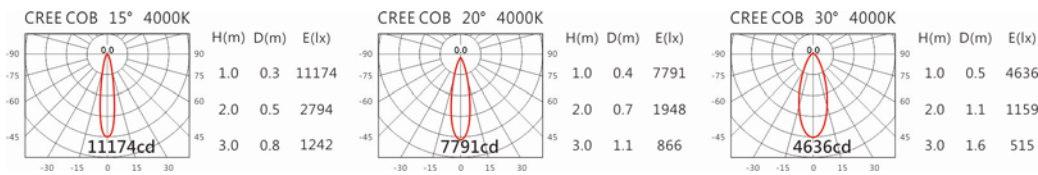

角度: 15°、20°、30°

颜色: 白色、黑色、银灰色

Light Distribution 配光曲线图

2700K 2151 lm

3000K 2241 lm

4000K 2308 lm

5000K 2331 lm