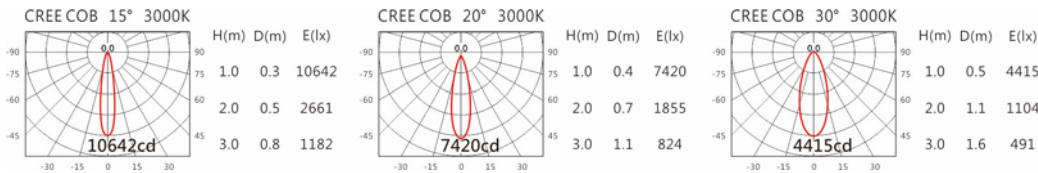

角度: 15°、20°、30°

颜色: 白色、黑色、银灰色

Light Distribution 配光曲线图

2700K 2151 lm

3000K 2241 lm

4000K 2308 lm

5000K 2331 lm