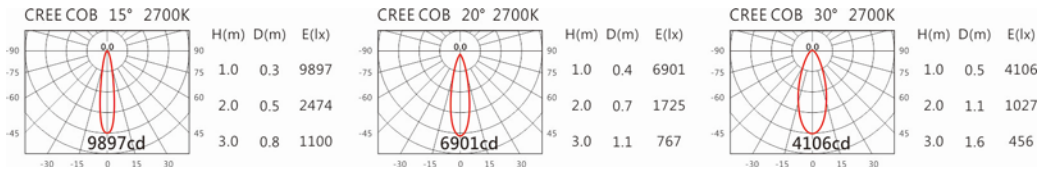

角度: 15°、20°、30°

颜色: 白色、黑色、银灰色

Light Distribution 配光曲线图

2700K 2151 lm

3000K 2241 lm

4000K 2308 lm

5000K 2331 lm