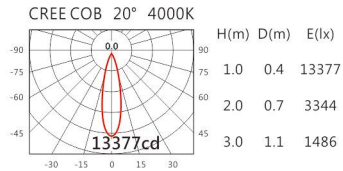

角度: 15°、20°、30°

颜色: 白色、黑色、银灰色

Light Distribution 配光曲线图

2700K 3144 lm

3000K 3276 lm

4000K 3374 lm

5000K 3407 lm