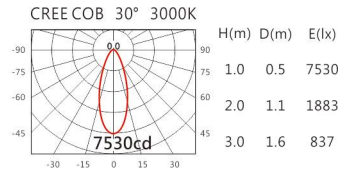

角度: 15°、20°、30°

颜色: 白色、黑色、银灰色

Light Distribution 配光曲线图

2700K 3144 lm

3000K 3276 lm

4000K 3374 lm

5000K 3407 lm