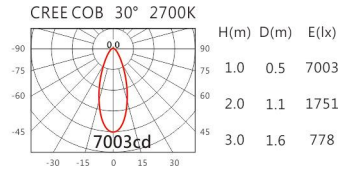

2700K

3000K

4000K

5000K

DW-9980R(C33)

Options 可选

色温: 2700K、3000K、4000K、5000K

瓦数: 35.5W(900mA)

角度: 15°、20°、30°

颜色: 白色、黑色、银灰色

Light Distribution 配光曲线图

2700K 3144 lm

3000K 3276 lm

4000K 3374 lm

5000K 3407 lm