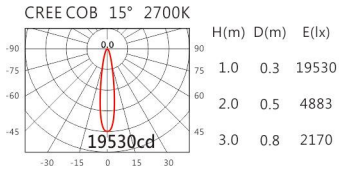

2700K

3000K

4000K

5000K

DW-9980R(C33)

Options 可选

色温: 2700K、3000K、4000K、5000K

瓦数: 35.5W(900mA)

角度: 15°、20°、30°

颜色: 白色、黑色、银灰色

Light Distribution 配光曲线图

2700K 3144 lm

3000K 3276 lm

4000K 3374 lm

5000K 3407 lm