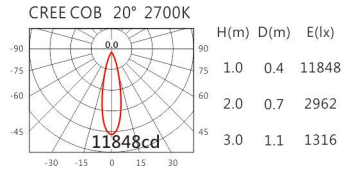

2700K

3000K

4000K

5000K

DW-9980R(C33)

Options 可选

色温: 2700K、3000K、4000K、5000K

瓦数: 35.5W(900mA)

角度: 15°、20°、30°

颜色: 白色、黑色、银灰色

Light Distribution 配光曲线图

2700K 3144 lm

3000K 3276 lm

4000K 3374 lm

5000K 3407 lm