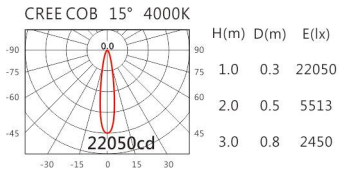

角度: 15°、20°、30°

颜色: 白色、黑色、银灰色

Light Distribution 配光曲线图

2700K 3144 lm

3000K 3276 lm

4000K 3374 lm

5000K 3407 lm