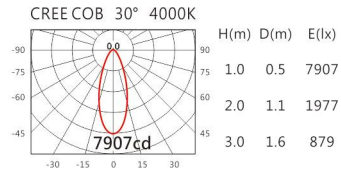

角度: 15°、20°、30°

颜色: 白色、黑色、银灰色

Light Distribution 配光曲线图

2700K 3144 lm

3000K 3276 lm

4000K 3374 lm

5000K 3407 lm