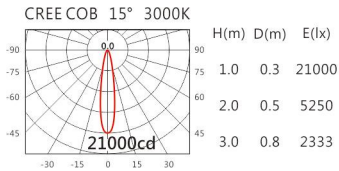

角度: 15°、20°、30°

颜色: 白色、黑色、银灰色

Light Distribution 配光曲线图

2700K 3144 lm

3000K 3276 lm

4000K 3374 lm

5000K 3407 lm