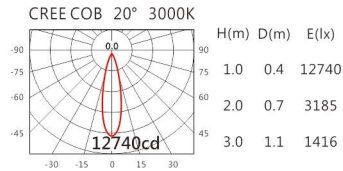

角度: 15°、20°、30°

颜色: 白色、黑色、银灰色

Light Distribution 配光曲线图

2700K 3144 lm

3000K 3276 lm

4000K 3374 lm

5000K 3407 lm