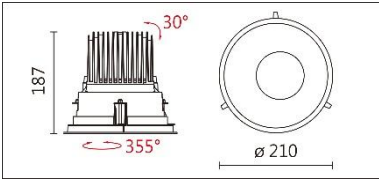

DW-9980R(C33)

**Features & Application 产品特点&适用场所**

- 可调式墙边重点照明灯具
- 灯体可 355 度水平旋转、30 度垂直摆动
- 嵌入式收光设计，使天花板内不漏光，保持天花平整感
- 新增透镜款与可调色温款，色温范围(2700K~5000K)

高端展陈、商业空间、酒店、会议厅、图书馆等墙面小角度重点照明

Options 可选

色温: 2700K、3000K、4000K、5000K

瓦数: 35.5W(900mA)

角度: 15°、20°、30°

颜色: 白色、黑色、银灰色

Product specifications 产品规格

光源 (Light Source)	CREE LED (COB)	安装方式 (Installation)	Recessed 嵌入式
显色性 (Color rendering)	RA > 90	产品材质 (Material)	Aluminum 铝
输入电参数 (Input)	220-240V · 50~60HZ	产品净重 (Net Weight)	/
安定器/变压器/驱动器 (Ballast/Transformer/Driver)	Tons: LCD-40-901 NLE (外置)	安规执行标准 (Standards of Safety)	EN 60598-1:2015、 EN 60598-2-2:2012
线材 / 长度 / 连接器 (Connecting)	20#LED 红黑线(无卤线) · 出线 35cm	储存条件 (Storage Condition)	温度: -20°C to + 50°C、 湿度: 85%RH

角度: 15°、20°、30°

颜色: 白色、黑色、银灰色

Light Distribution 配光曲线图

2700K 3144 lm

3000K 3276 lm

4000K 3374 lm

5000K 3407 lm