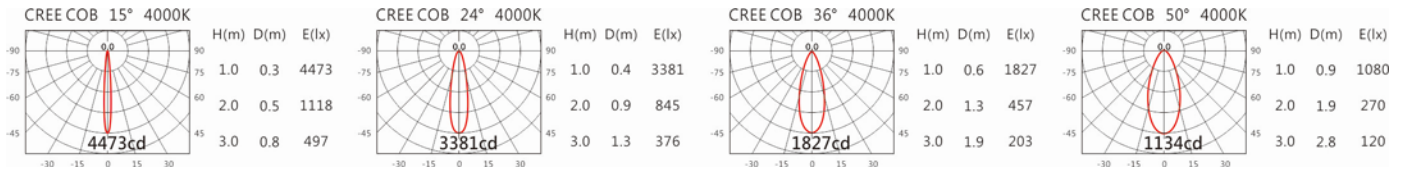

4000K 777 lm