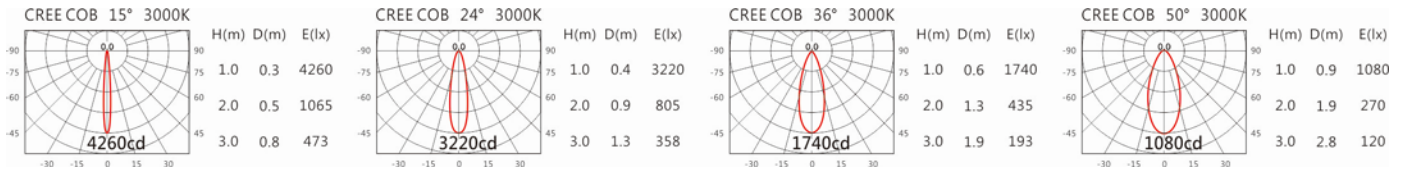

Options 可选

色温: 2700K、3000K、4000K、5000K

瓦数: 9.5W(450mA)

角度: 15°、24°、36°、50°

颜色: 白色、黑色、银灰色

Light Distribution 配光曲线图

2700K 723 lm

3000K 754 lm