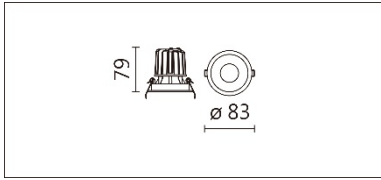

DG-9330RL(C7)

**Features & Application 产品特点&适用场所**

- IP44 · 适用于潮湿环境
- 30 度截光角防眩
- 新增透镜款

雨棚、建物入口、高端展陈及商业空间的重点照明

Options 可选

色温: 2700K、3000K、4000K、5000K

瓦数: 9.5W(450mA)

角度: 15°、24°、36°、50°

颜色: 白色、黑色、银灰色

Product specifications 产品规格

光源 (Light Source)	CREE LED (COB)	安装方式 (Installation)	Recessed 嵌入式
显色性 (Color rendering)	RA > 90	产品材质 (Material)	Aluminum 铝
输入电参数 (Input)	220-240V · 50~60HZ	产品净重 (Net Weight)	0.18KG
安定器/变压器/驱动器 (Ballast/Transformer/Driver)	Tons: LCD-12-451 NLE (外置)	安规执行标准 (Standards of Safety)	EN 60598-1:2015、 EN 60598-2-2:2012
线材 / 长度 / 连接器 (Connecting)	20#LED 红黑线(无卤线) · 出 线 35cm	储存条件 (Storage Condition)	温度: -20°C to + 50°C、 湿度: 85%RH

Options 可选

色温: 2700K、3000K、4000K、5000K

瓦数: 9.5W(450mA)

角度: 15°、24°、36°、50°

颜色: 白色、黑色、银灰色

Light Distribution 配光曲线图

2700K 723 lm

3000K 754 lm