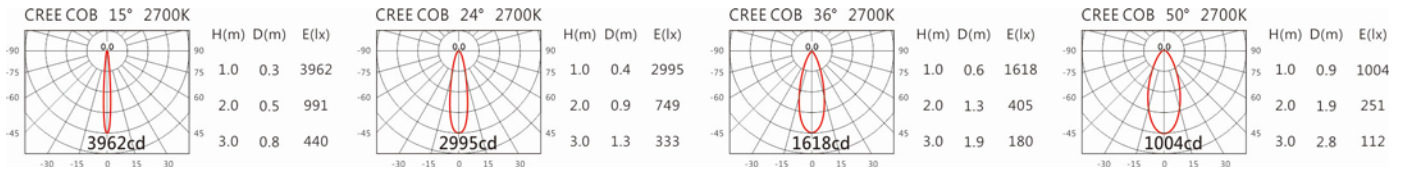

Options 可选

色温: 2700K、3000K、4000K、5000K

瓦数: 9.5W(450mA)

角度: 15°、24°、36°、50°

颜色: 白色、黑色、银灰色

Light Distribution 配光曲线图

2700K 723 lm

3000K 754 lm