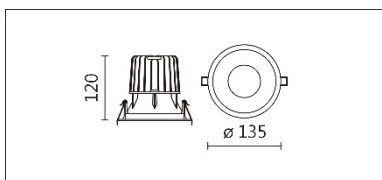

DG-9350RL(C15)

Features & Application 产品特点&适用场所

- IP44 · 适用于潮湿环境
- 简易的安装结构设计 · 使施工过程便捷、确保灯具安装稳固
- 新增透镜款与可调色温款 · 色温范围(2700K~5000K)

适用于高端酒店、别墅、会所的基础照明或重点照明

Options 可选

色温: 2700K、3000K、4000K、5000K

瓦数: 13W(350mA)

角度: 15°、24°、36°、50°

颜色: 白色、黑色、银灰色

Product specifications 产品规格

光源 (Light Source)	CREE LED(COB)	安装方式 (Installation)	Recessed 嵌入式
显色性 (Color rendering)	RA > 90	产品材质 (Material)	Aluminum 铝
输入电参数 (Input)	220-240V · 50~60HZ	产品净重 (Net Weight)	0.49KG
安定器/变压器/驱动器 (Ballast/Transformer/Driver)	Tons: LCD-16-351 NLE (外置)	安规执行标准 (Standards of Safety)	EN 60598-1:2015、 EN 60598-2-2:2012
线材 / 长度 / 连接器 (Connecting)	20#LED 红黑线(无卤线) · 出 线 35cm	储存条件 (Storage Condition)	温度: -20°C to + 50°C、 湿度: 85%RH

Accessories 配件

无