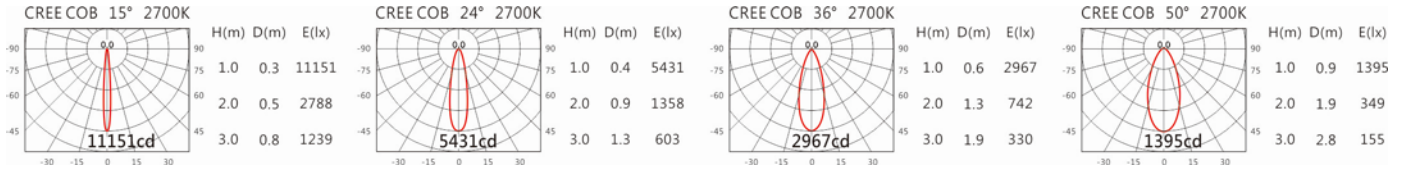

Light Distribution 配光曲线图

2700K 1303 lm