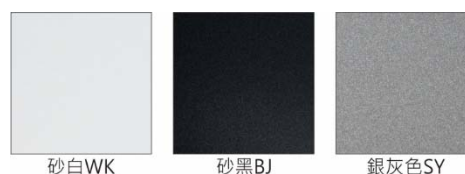

Reflector 反射罩

Finishing 灯具颜色

Details 点击跳转详情页

2700K

3000K

4000K

5000K