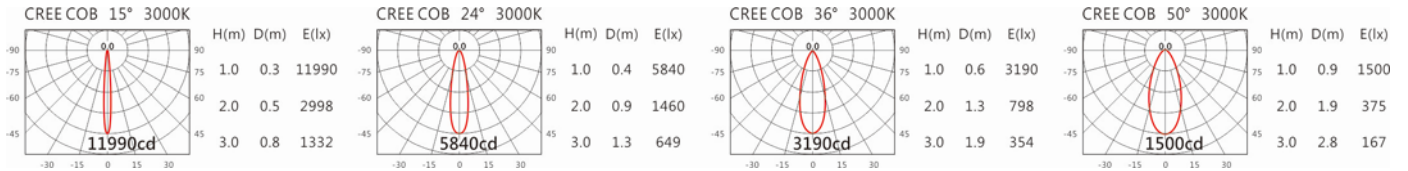

3000K 1358 lm