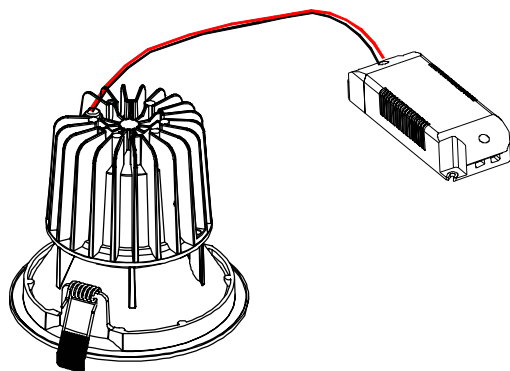

安装说明书

型号: DG-9350RL

中山汤石照明有限公司

广东省中山市小榄镇工业大道南10号2幢四楼A区
0760-22557500
www.tonslight.com

安全须知

请仔细阅读本须知，并保存此说明书以备参考。

1. 本产品仅供室内使用。
2. 切勿将本产品靠近水源或安装于潮湿处，勿淋到任何液体到本产品上。
3. 使用本产品时，请注意产品上所标示的电压与电流额定值参数。
(超过负载，将会导致火灾、人身伤害及产品损毁)
4. 请使用合适的电源线，必须超过本产品所标示的电压与电流额定值。
5. 安装本产品时，请先熟读本说明书并由专业的技术人员安装。
(不遵循说明书的操作指示，可能会导致火灾、人身伤害、产品损毁。)
6. 在任何操作过程中，请先确定关掉电源后，在进行操作。
7. 请勿自行修护本产品；不当的拆移，可能会导致触电或其他不良的后果。
8. 若需更换零件，请确定使用的是制造厂商所指定的替换零件。
9. LED模组不可更换。
10. 不可覆盖隔热材料在灯具表面。

限用物质含有情况标示

| 设备名称：II类COB嵌灯 | | 型号：DG-9350RL | | | | | |
|---------------|-------------------|----------------------|----------------------|---|--|---|--|
| 部件名称 | 限用物质及其化学符号 | | | | | | |
| | 铅 Lead (Pb) | 汞 Mercury (Hg) | 镉 Cadmium (Cd) | 六价铬 Hexavalent chromium (Cr+6) | 多溴联苯 Polybrominated biphenyls (PBB) | 多溴二苯醚 Polybrominated diphenylethers (PBDE) | |
| 光源 | ○ | ○ | ○ | ○ | ○ | ○ | |
| 灯体 | ○ | ○ | ○ | ○ | ○ | ○ | |
| 线材 | ○ | ○ | ○ | ○ | ○ | ○ | |
| 电器 | X | ○ | ○ | ○ | ○ | ○ | |
| 塑胶 | ○ | ○ | ○ | ○ | ○ | ○ | |
| 玻璃 | — | — | — | — | — | — | |

本表依据 SJ/T 11364 的规定编制。
 ○：表示该有害物质在该部件所有均质材料中的含量均在GB/T 26572 规定的限量要求以下。
 X：表示该有害物质至少在该部件的某一均质材料中的含量超出GB/T 26572 规定的限量要求。
 注：此产品之有效使用环保期限，是指在一般正常使用情况下。

安装步骤

1. 断开电源，天花板安装面上截取适合的安装孔。
2. 取下起动机接线处的上盖后，将电源线连接于起动器的输入端，再将起动机接线处的上盖重新装好。
3. 将灯具安装在挖孔处固定好。
4. 完成安装，打开电源。