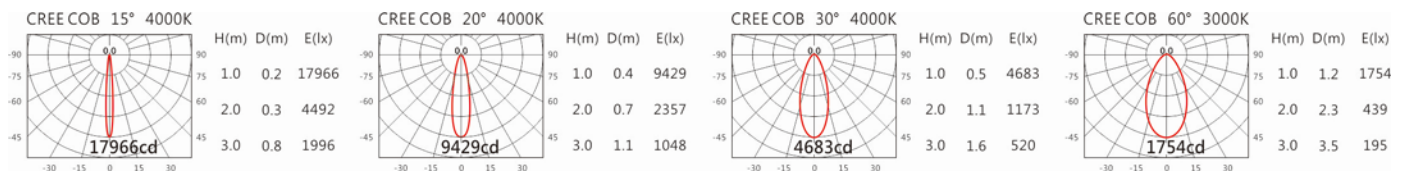

4000K 1867 lm