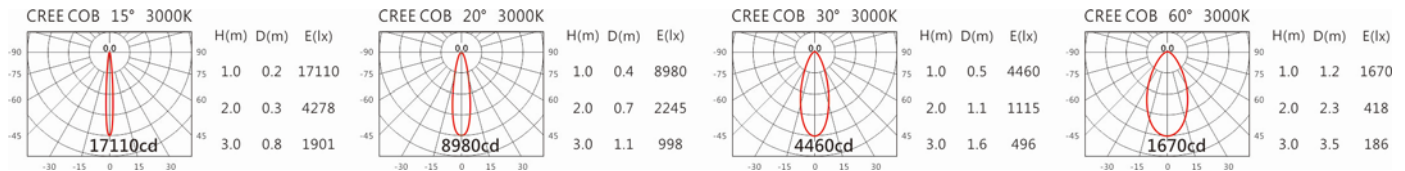

Options 可选

色温: 2700K、3000K、4000K、5000K

瓦数: 19.5W(500mA)

角度: 15°、20°、30°、60°

颜色: 白色、黑色、银灰色

Light Distribution 配光曲线图

2700K 1740 lm

3000K 1813 lm