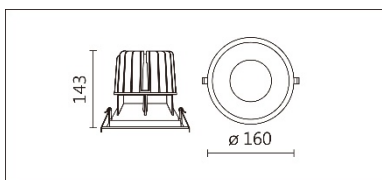

DG-9360R(C18)

Features & Application 产品特点&适用场所

- IP44 · 适用于潮湿环境
- 见光不见灯亮；暗光反射罩设计 · 30度截光角防眩
- 简易的安装结构设计 · 使施工过程便捷、确保灯具安装稳固

适用于高端酒店、别墅、会所的基础照明或重点照明

Options 可选

色温: 2700K、3000K、4000K、5000K

瓦数: 19.5W(500mA)

角度: 15°、20°、30°、60°

颜色: 白色、黑色、银灰色

Product specifications 产品规格

光源 (Light Source)	CREE LED(COB)	安装方式 (Installation)	Recessed 嵌入式
显色性 (Color rendering)	RA > 90	产品材质 (Material)	Aluminum 铝
输入电参数 (Input)	220-240V · 50~60HZ	产品净重 (Net Weight)	0.67KG
安定器/变压器/驱动器 (Ballast/Transformer/Driver)	Tons: LCD-20-501 NLE (外置)	安规执行标准 (Standards of Safety)	EN 60598-1:2015、 EN 60598-2-2:2012
线材 / 长度 / 连接器 (Connecting)	20#LED 红黑线(无卤线) · 出 线 35cm	储存条件 (Storage Condition)	温度: -20°C to + 50°C、 湿度: 85%RH

Accessories 配件

无