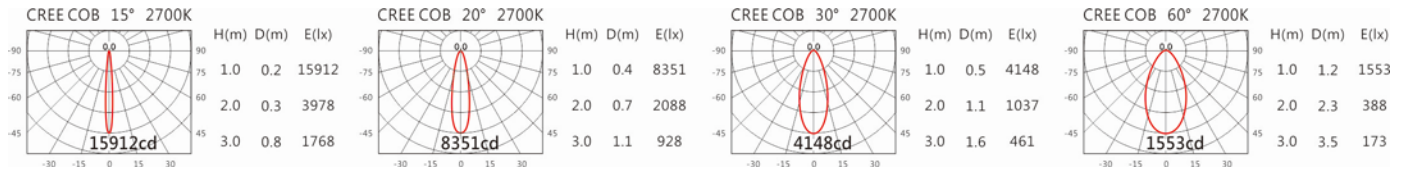

Options 可选

色温: 2700K、3000K、4000K、5000K

瓦数: 19.5W(500mA)

角度: 15°、20°、30°、60°

颜色: 白色、黑色、银灰色

Light Distribution 配光曲线图

2700K 1740 lm

3000K 1813 lm