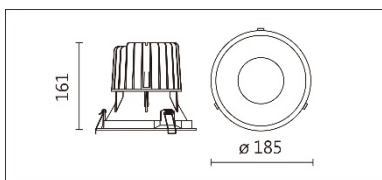

DG-9370R(C25)

**Features & Application** 产品特点&适用场所

- IP44 · 适用于潮湿环境
- 简易的安装结构设计 · 使施工过程便捷、确保灯具安装稳固

适用于高端酒店、别墅、会所的基础照明或重点照明

Options 可选

色温: 2700K、3000K、4000K、5000K

瓦数: 28W(700mA)

角度: 15°、24°、36°、50°

颜色: 白色、黑色、银灰色

Product specifications 产品规格

光源 (Light Source)	CREE LED(COB)	安装方式 (Installation)	Recessed 嵌入式
显色性 (Color rendering)	RA > 90	产品材质 (Material)	Aluminum 铝
输入电参数 (Input)	220-240V · 50~60HZ	产品净重 (Net Weight)	0.77KG
安定器/变压器/驱动器 (Ballast/Transformer/Driver)	Tons: LCD-40-701 NLE (外置)	安规执行标准 (Standards of Safety)	EN 60598-1:2015、 EN 60598-2-2:2012
线材 / 长度 / 连接器 (Connecting)	20#LED 红黑线(无卤线) · 出 线 35cm	储存条件 (Storage Condition)	温度: -20°C to + 50°C、 湿度: 85%RH

Options 可选

色温: 2700K、3000K、4000K、5000K

瓦数: 28W(700mA)

角度: 15°、24°、36°、50°

颜色: 白色、黑色、银灰色

Light Distribution 配光曲线图

2700K 2408 lm

3000K 2509 lm