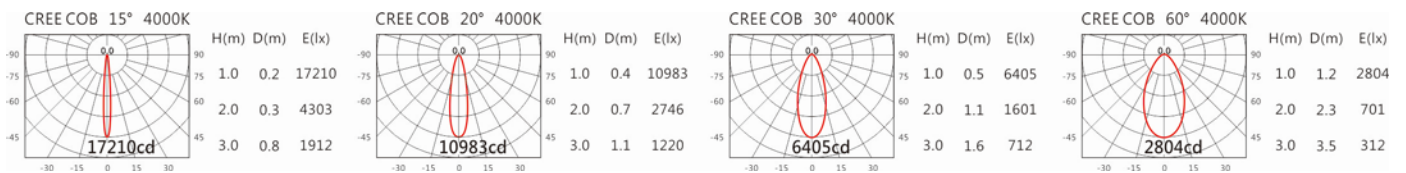

4000K 2584 lm