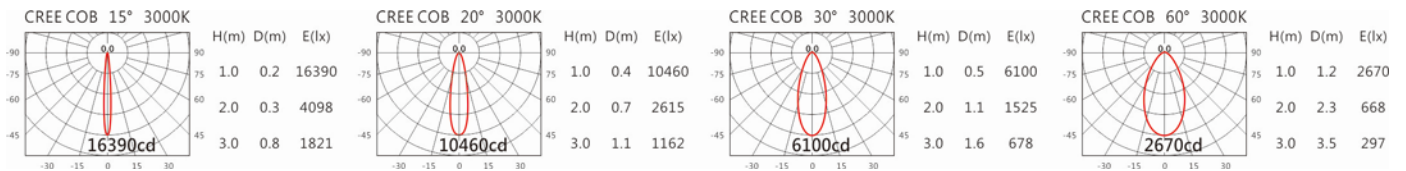

Options 可选

色温: 2700K、3000K、4000K、5000K

瓦数: 28W(700mA)

角度: 15°、24°、36°、50°

颜色: 白色、黑色、银灰色

Light Distribution 配光曲线图

2700K 2408 lm

3000K 2509 lm