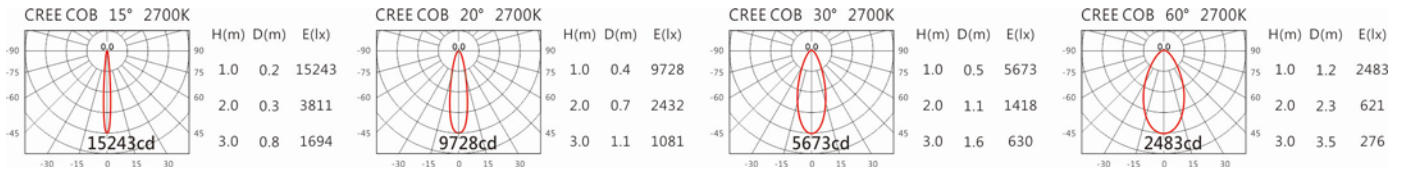

Options 可选

色温: 2700K、3000K、4000K、5000K

瓦数: 28W(700mA)

角度: 15°、24°、36°、50°

颜色: 白色、黑色、银灰色

Light Distribution 配光曲线图

2700K 2408 lm

3000K 2509 lm