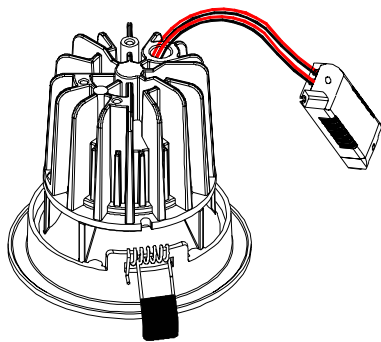

安装说明书

型号: DG-9330RTW

中山汤石照明有限公司

广东省中山市小榄镇工业大道南10号2幢四楼A区
0760-22557500
www.tonslight.com

安全须知

请仔细阅读本须知，并保存此说明书以备参考。

1. 本产品仅供室内使用。
2. 切勿将本产品靠近水源或安装于潮湿处，勿淋到任何液体到本产品上。
3. 使用本产品时，请注意产品上所标示的电压与电流额定值参数。
(超过负载，将会导致火灾、人身伤害及产品损毁)
4. 请使用合适的电源线，必须超过本产品所标示的电压与电流额定值。
5. 安装本产品时，请先熟读本说明书并由专业的技术人员安装。
(不遵循说明书的操作指示，可能会导致火灾、人身伤害、产品损毁。)
6. 在任何操作过程中，请先确定关掉电源后，在进行操作。
7. 请勿自行修护本产品；不当的拆移，可能会导致触电或其他不良的后果。
8. 若需更换零件，请确定使用的是制造厂商所指定的替换零件。
9. LED模组不可更换。
10. 不可覆盖隔热材料在灯具表面。

限用物质含有情况标示

设备名称：II类COB嵌灯		型号：DG-9330RTW				
部件名称	限用物质及其化学符号					
	铅 Lead (Pb)	汞 Mercury (Hg)	镉 Cadmium (Cd)	六价铬 Hexavalent chromium (Cr+6)	多溴联苯 Polybrominated biphenyls (PBB)	多溴二苯醚 Polybrominated diphenylethers (PBDE)
光源	○	○	○	○	○	○
灯体	○	○	○	○	○	○
线材	○	○	○	○	○	○
电器	X	○	○	○	○	○
塑胶	○	○	○	○	○	○
玻璃	—	—	—	—	—	—

本表依据 SJ/T 11364 的规定编制。
 ○：表示该有害物质在该部件所有均质材料中的含量均在GB/T 26572 规定的限量要求以下。
 X：表示该有害物质至少在该部件的某一均质材料中的含量超出GB/T 26572 规定的限量要求。
 注：此产品之有效使用环保期限，是指在一般正常使用情况下。

安装步骤

1. 断开电源，按图示在天花板上挖孔。
2. 将外部电源连接驱动器输入端。
3. 将灯具安装到安装孔内。
4. 完成安装，打开电源。