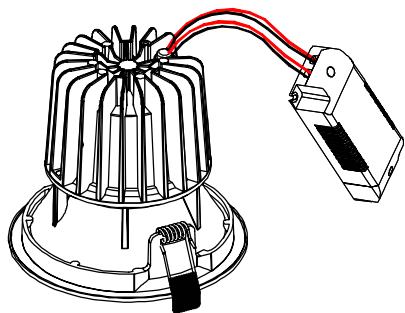

安装说明书

型号: DG-9350RTW

中山汤石照明有限公司

广东省中山市小榄镇工业大道南10号2幢四楼A区
0760-22557500
www.tonslight.com

安全须知

请仔细阅读本须知，并保存此说明书以备参考。

1. 本产品仅供室内使用。
2. 切勿将本产品靠近水源或安装于潮湿处，勿淋到任何液体到本产品上。
3. 使用本产品时，请注意产品上所标示的电压与电流额定值参数。
(超过负载，将会导致火灾、人身伤害及产品损毁)
4. 请使用合适的电源线，必须超过本产品所标示的电压与电流额定值。
5. 安装本产品时，请先熟读本说明书并由专业的技术人员安装。
(不遵循说明书的操作指示，可能会导致火灾、人身伤害、产品损毁。)
6. 在任何操作过程中，请先确定关掉电源后，在进行操作。
7. 请勿自行修护本产品；不当的拆移，可能会导致触电或其他不良的后果。
8. 若需更换零件，请确定使用的是制造厂商所指定的替换零件。
9. LED模组不可更换。
10. 不可覆盖隔热材料在灯具表面。

限用物质含有情况标示

设备名称：II类COB嵌灯		型号：DG-9350RTW					
部件名称	限用物质及其化学符号						
	铅 Lead (Pb)	汞 Mercury (Hg)	镉 Cadmium (Cd)	六价铬 Hexavalent chromium (Cr+6)	多溴联苯 Polybrominated biphenyls (PBB)	多溴二苯醚 Polybrominated diphenylethers (PBDE)	
光源	○	○	○	○	○	○	
灯体	○	○	○	○	○	○	
线材	○	○	○	○	○	○	
电器	X	○	○	○	○	○	
塑胶	○	○	○	○	○	○	
玻璃	—	—	—	—	—	—	

本表依据 SJ/T 11364 的规定编制。
 ○：表示该有害物质在该部件所有均质材料中的含量均在GB/T 26572 规定的限量要求以下。
 X：表示该有害物质至少在该部件的某一均质材料中的含量超出GB/T 26572 规定的限量要求。
 注：此产品之有效使用环保期限，是指在一般正常使用情况下。

安装步骤

1. 断开电源，天花板安装面上截取适合的安装孔。
2. 将外部电源连接驱动器输入端。
3. 将灯具安装在挖孔处固定好。
4. 完成安装，打开电源。