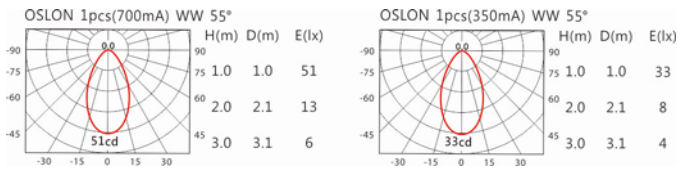

Light Distribution 配光曲线图

2700K 172 lm