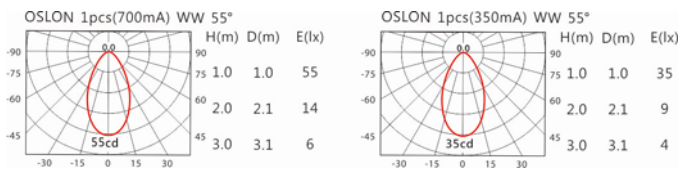

3000K 180 lm