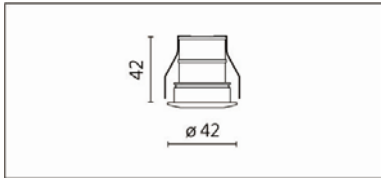

## LDL-003

**Features & Application 产品特点&适用场所**

- 防水迷你嵌灯·面盖防护等级为 IP65
- 弹片设计方便安装
- 纤薄小巧·适合安装在高度有限的天花板或橱柜

厨卫或酒吧、前廊的装饰照明

**Options 可选**

色温: 2700K、3000K、4000K

瓦数: 3W(700mA)

角度: /

颜色: 白色、黑色、银灰色

**Product specifications 产品规格**

光源 (Light Source)	OSRAM LED	安装方式 (Installation)	Recessed 嵌入式
显色性 (Color rendering)	RA > 90	产品材质 (Material)	Aluminum 铝
输入电参数 (Input)	220-240V,50~60HZ	产品净重 (Net Weight)	/
安定器/变压器/驱动器 (Ballast/Transformer/Driver)	HEP LSC3W700LR-Z	安规执行标准 (Standards of Safety)	EN 60598-1:2015、 EN 60598-2-2:2012
线材 / 长度 / 连接器 (Connecting)	20#LED 红黑线(无卤线)·出 线 50cm	储存条件 (Storage Condition)	温度: -20°C to + 50°C、 湿度: 85%RH