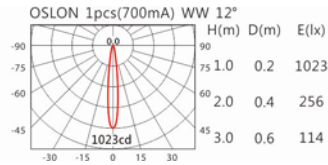

Light Distribution 配光曲线图

2700K 172 lm