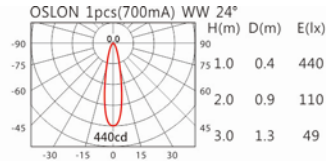

3000K 180 lm