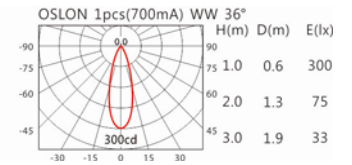

3000K 180 lm