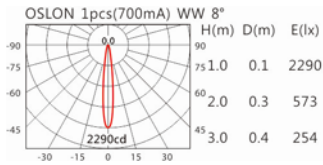

3000K 180 lm