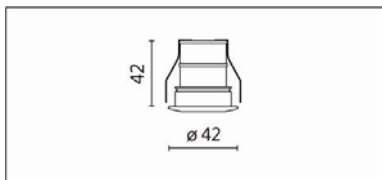

## LDL-003P

**Features & Application 产品特点&适用场所**

- 防水迷你嵌灯·面盖防护等级为 IP65
- 弹片设计方便安装
- 纤薄小巧·适合安装在高度有限的天花板或橱柜

厨卫或酒吧、前廊的装饰照明

**Options 可选**

色温: 2700K、3000K、4000K

瓦数: 3W(700mA)

角度: 8°、12°、24°、36°

颜色: 白色、黑色、银灰色

**Product specifications 产品规格**

光源 (Light Source)	OSRAM LED	安装方式 (Installation)	Recessed 嵌入式
显色性 (Color rendering)	RA > 90	产品材质 (Material)	Aluminum 铝
输入电参数 (Input)	220-240V,50~60HZ	产品净重 (Net Weight)	/
安定器/变压器/驱动器 (Ballast/Transformer/Driver)	HEP LSC3W700LR-Z	安规执行标准 (Standards of Safety)	EN 60598-1:2015、 EN 60598-2-2:2012
线材 / 长度 / 连接器 (Connecting)	20#LED 红黑线(无卤线)·出 线 50cm	储存条件 (Storage Condition)	温度: -20°C to + 50°C、 湿度: 85%RH