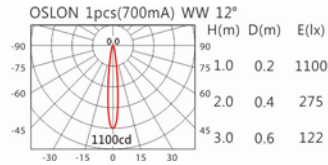

3000K 180 lm