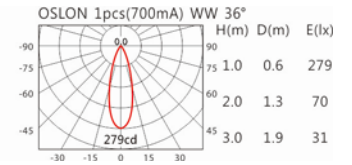

Light Distribution 配光曲线图

2700K 172 lm