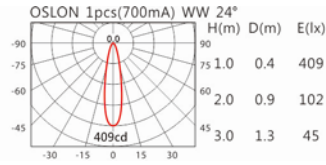

Light Distribution 配光曲线图

2700K 172 lm