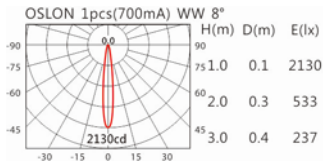

Light Distribution 配光曲线图

2700K 172 lm