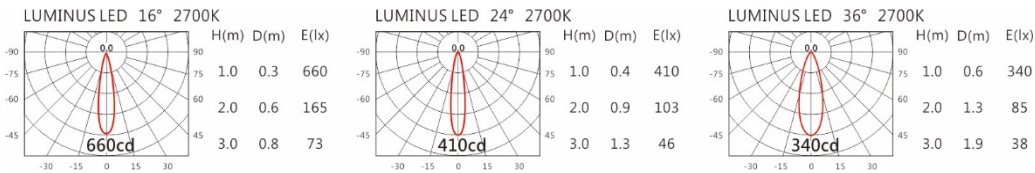

色温: 2700K、3000K、4000K

瓦数: 3W(700mA)

角度: 12°、20°、30°、60°

颜色: 白色、黑色、银灰色

Light Distribution 配光曲线图

2700K 172 lm

3000K 180 lm

4000K 185 lm