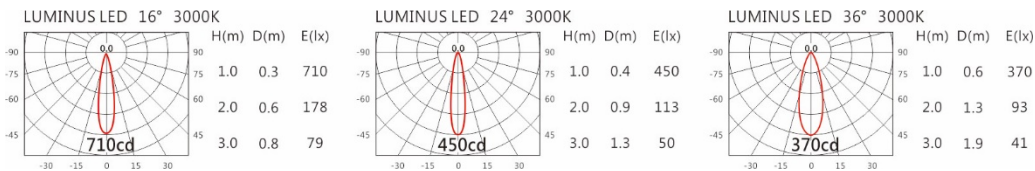

色温: 2700K、3000K、4000K

瓦数: 3W(700mA)

角度: 12°、20°、30°、60°

颜色: 白色、黑色、银灰色

Light Distribution 配光曲线图

2700K 172 lm

3000K 180 lm

4000K 185 lm