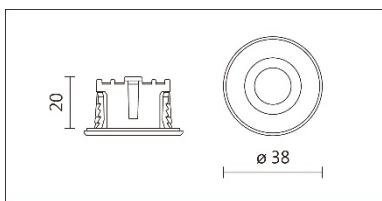

DA-031A

**Features & Application 产品特点&适用场所**

- 防水迷你嵌灯·面盖防护等级为 IP65
- 专利设计弹片方便安装
- 纤薄小巧·适合安装在高度有限的天花板或橱柜

适用于浴室、厨房、卧室、酒吧、阳台、走廊

Options 可选

色温: 2700K、3000K、4000K

瓦数: 3W(700mA)

角度: 12°、20°、30°、60°

颜色: 白色、黑色

Product specifications 产品规格

光源 (Light Source)	LUMINUS LED	安装方式 (Installation)	Recessed 嵌入式
显色性 (Color rendering)	RA > 90	产品材质 (Material)	Aluminum 铝
输入电参数 (Input)	220-240V,50~60HZ	产品净重 (Net Weight)	0.10KG
安定器/变压器/驱动器 (Ballast/Transformer/Driver)	SH-3-700 (外置)	安规执行标准 (Standards of Safety)	EN 60598-1:2015、 EN 60598-2-2:2012
线材 / 长度 / 连接器 (Connecting)	20#LED 红黑线, 出线 30cm	储存条件 (Storage Condition)	温度: -20°C to + 50°C、 湿度: 85%RH

色温: 2700K、3000K、4000K

瓦数: 3W(700mA)

角度: 12°、20°、30°、60°

颜色: 白色、黑色、银灰色

Light Distribution 配光曲线图

2700K 172 lm

3000K 180 lm

4000K 185 lm