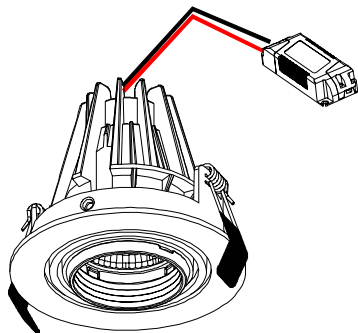

安装说明书

型号: DA-7710C

中山汤石照明有限公司

广东省中山市小榄镇工业大道南10号2幢四楼A区
0760-22557500
www.tonslight.com

安全须知

请仔细阅读本须知，并保存此说明书以备参考。

1. 本产品仅供室内使用。
2. 切勿将本产品靠近水源或安装于潮湿处，勿淋到任何液体到本产品上。
3. 使用本产品时，请注意产品上所标示的电压与电流额定值参数。
(超过负载，将会导致火灾、人身伤害及产品损毁)
4. 请使用合适的电源线，必须超过本产品所标示的电压与电流额定值。
5. 安装本产品时，请先熟读本说明书并由专业的技术人员安装。
(不遵循说明书的操作指示，可能会导致火灾、人身伤害、产品损毁。)
6. 在任何操作过程中，请先确定关掉电源后，在进行操作。
7. 请勿自行修护本产品；不当的拆移，可能会导致触电或其他不良的后果。
8. 若需更换零件，请确定使用的是制造厂商所指定的替换零件。
9. LED模组不可更换。
10. 不可覆盖隔热材料在灯具表面。

限用物质含有情况标示

设备名称：II类COB嵌灯		型号：DA-7710C					
部件名称	限用物质及其化学符号						
	铅 Lead (Pb)	汞 Mercury (Hg)	镉 Cadmium (Cd)	六价铬 Hexavalent chromium (Cr+6)	多溴联苯 Polybrominated biphenyls (PBB)	多溴二苯醚 Polybrominated diphenylethers (PBDE)	
光源	○	○	○	○	○	○	
灯体	○	○	○	○	○	○	
线材	○	○	○	○	○	○	
电器	X	○	○	○	○	○	
塑胶	○	○	○	○	○	○	
玻璃	—	—	—	—	—	—	

本表格依据 SJ/T 11364 的规定编制。
 ○：表示该有害物质在该部件所有均质材料中的含量均在GB/T 26572 规定的限量要求以下。
 X：表示该有害物质至少在该部件的某一均质材料中的含量超出GB/T 26572 规定的限量要求。
 注：此产品之有效使用环保期限，是指在一般正常使用情况下。

安装步骤

1. 断开电源，按图示在天花板上挖孔。
2. 将外部电源连接驱动器输入端。
3. 将灯具安装在挖孔处固定好。
4. 完成安装，打开电源。