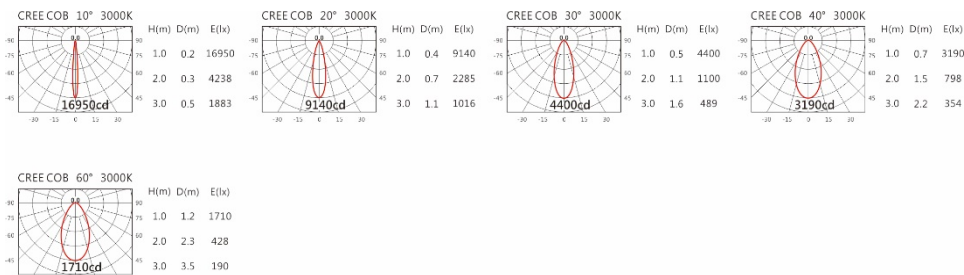

3000K 1813 lm