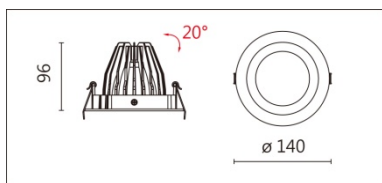

## DA-7510C(C18)

**Features & Application 产品特点&适用场所**

- 灯体可双向摆动 30 度，灵活调整投射方向
- 10~60 度出光角度选择，满足不同应用范围
- 30 度截光角防眩
- 丰富光学配件，可达成防眩、横竖拉伸效果

适用于展览馆、酒店和各式商业空间的基础照明或重点照明

**Options 可选**

色温: 2700K、3000K、4000K、5000K

瓦数: 19.5W(500mA)

角度: 10、20、30、40、60

颜色: 白色、黑色、银灰色

**Product specifications 产品规格**

光源 (Light Source)	CREE LED (COB)	安装方式 (Installation)	Recessed 嵌入式
显色性 (Color rendering)	RA > 90	产品材质 (Material)	Aluminum 铝
输入电参数 (Input)	220-240V · 50~60HZ	产品净重 (Net Weight)	/
安定器/变压器/驱动器 (Ballast/Transformer/Driver)	Tons: LCD-20-501 NLE (外置)	安规执行标准 (Standards of Safety)	EN 60598-1:2015、 EN 60598-2-2:2012
线材 / 长度 / 连接器 (Connecting)	20#LED 红黑线(无卤线) · 出线 50cm	储存条件 (Storage Condition)	温度: -20°C to + 50°C、 湿度: 85%RH