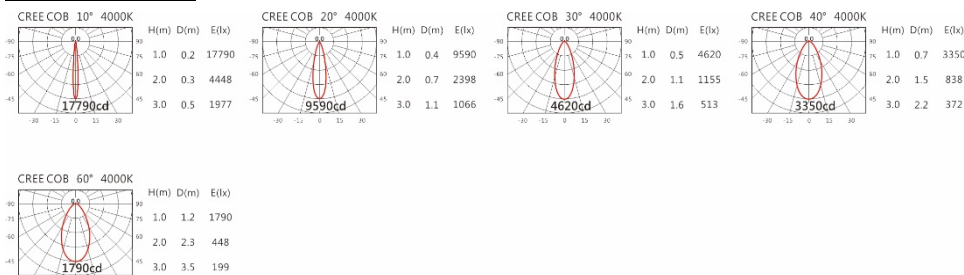

4000K 1867 lm