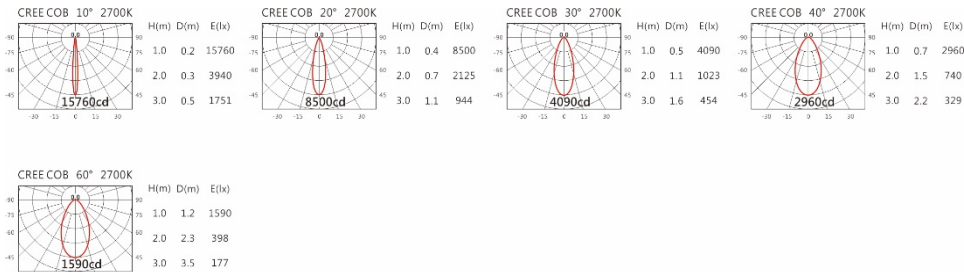

Light Distribution 配光曲线图

2700K 1740 lm