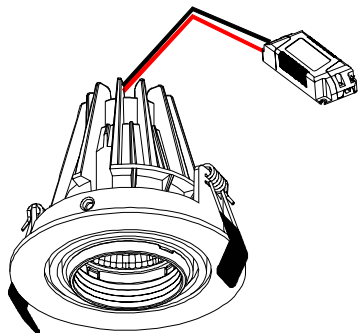

安装说明书

型号: DA-7210C

中山汤石照明有限公司

广东省中山市小榄镇工业大道南10号2幢四楼A区
0760-22557500
www.tonslight.com

安全须知

请仔细阅读本须知，并保存此说明书以备参考。

1. 本产品仅供室内使用。
2. 切勿将本产品靠近水源或安装于潮湿处，勿淋到任何液体到本产品上。
3. 使用本产品时，请注意产品上所标示的电压与电流额定值参数。
(超过负载，将会导致火灾、人身伤害及产品损毁)
4. 请使用合适的电源线，必须超过本产品所标示的电压与电流额定值。
5. 安装本产品时，请先熟读本说明书并由专业的技术人员安装。
(不遵循说明书的操作指示，可能会导致火灾、人身伤害、产品损毁。)
6. 在任何操作过程中，请先确定关掉电源后，在进行操作。
7. 请勿自行修护本产品；不当的拆移，可能会导致触电或其他不良的后果。
8. 若需更换零件，请确定使用的是制造厂商所指定的替换零件。
9. LED模组不可更换。
10. 不可覆盖隔热材料在灯具表面。

限用物质含有情况标示

设备名称：II类COB嵌灯		型号：DA-7210C					
部件名称	限用物质及其化学符号						
	铅 Lead (Pb)	汞 Mercury (Hg)	镉 Cadmium (Cd)	六价铬 Hexavalent chromium (Cr+6)	多溴联苯 Polybrominated biphenyls (PBB)	多溴二苯醚 Polybrominated diphenylethers (PBDE)	
光源	○	○	○	○	○	○	
灯体	○	○	○	○	○	○	
线材	○	○	○	○	○	○	
电器	X	○	○	○	○	○	
塑胶	○	○	○	○	○	○	
玻璃	—	—	—	—	—	—	

本表格依据 SJ/T 11364 的规定编制。
○：表示该有害物质在该部件所有均质材料中的含量均在GB/T 26572 规定的限量要求以下。
X：表示该有害物质至少在该部件的某一均质材料中的含量超出GB/T 26572 规定的限量要求。
注：此产品之有效使用环保期限，是指在一般正常使用情况下。

安装步骤

1. 断开电源，按图示在天花板上挖孔。
2. 将外部电源连接驱动器输入端。
3. 将灯具安装在挖孔处固定好。
4. 完成安装，打开电源。