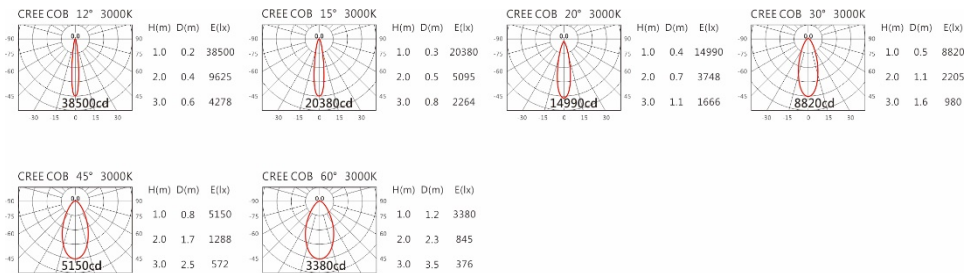

角度: 12、15、20、30、45、60

颜色: 白色、黑色、银灰色

Light Distribution 配光曲线图

2700K 3144 lm

3000K 3276 lm

4000K 3374 lm

5000K 3407 lm