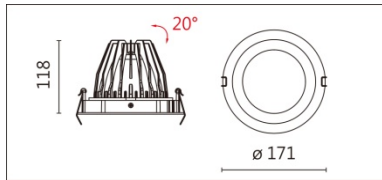

DA-7210C(C12)

**Features & Application 产品特点&适用场所**

- 灯体可双向摆动 30 度 · 灵活调整投射方向
- 10~60 度出光角度选择 · 满足不同应用范围
- 30 度截光角防眩
- 丰富光学配件 · 可达成防眩、横竖拉伸效果

适用于展览馆、酒店和各式商业空间的基础照明或重点照明

Options 可选

色温: 2700K、3000K、4000K、5000K

瓦数: 35.5W(900mA)

角度: 12、15、20、30、45、60

颜色: 白色、黑色、银灰色

Product specifications 产品规格

| | | | |
|---|-------------------------------|---------------------------------|---------------------------------------|
| 光源 (Light Source) | CREE LED (COB) | 安装方式 (Installation) | Recessed 嵌入式 |
| 显色性 (Color rendering) | RA > 90 | 产品材质 (Material) | Aluminum 铝 |
| 输入电参数 (Input) | 220-240V · 50~60HZ | 产品净重 (Net Weight) | |
| 安定器/变压器/驱动器 (Ballast/Transformer/Driver) | Tons: LCD-16-351 NLE (外置) | 安规执行标准 (Standards of Safety) | EN 60598-1:2015、 EN 60598-2-2:2012 |
| 线材 / 长度 / 连接器 (Connecting) | 20#LED 红黑线(无卤线) · 出 线 50cm | 储存条件 (Storage Condition) | 温度: -20°C to + 50°C、 湿度: 85%RH |