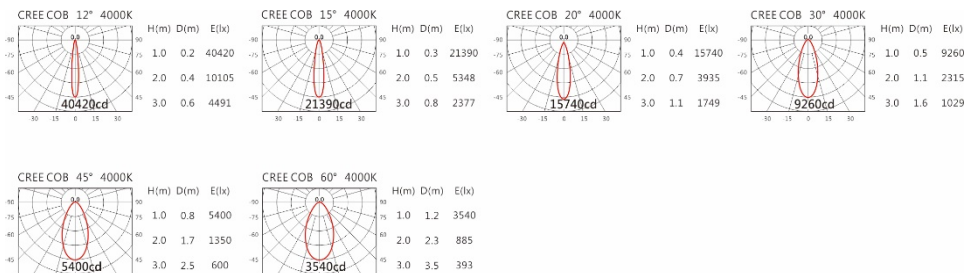

角度: 12、15、20、30、45、60

颜色: 白色、黑色、银灰色

Light Distribution 配光曲线图

2700K 3144 lm

3000K 3276 lm

4000K 3374 lm

5000K 3407 lm