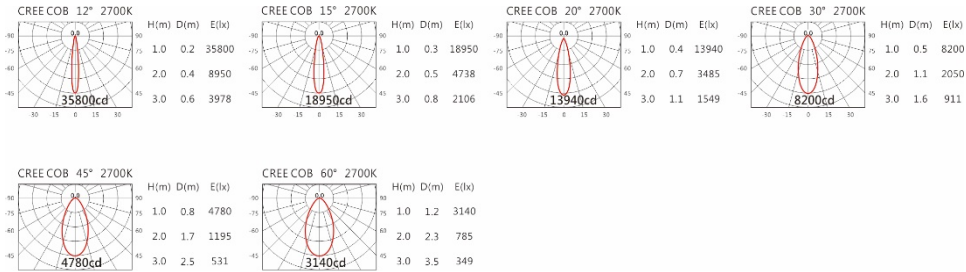

2700K

3000K

4000K

5000K

DA-7210C(C12)

Options 可选

色温: 2700K、3000K、4000K、5000K

瓦数: 35.5W(900mA)

角度: 12、15、20、30、45、60

颜色: 白色、黑色、银灰色

Light Distribution 配光曲线图

2700K 3144 lm

3000K 3276 lm

4000K 3374 lm

5000K 3407 lm