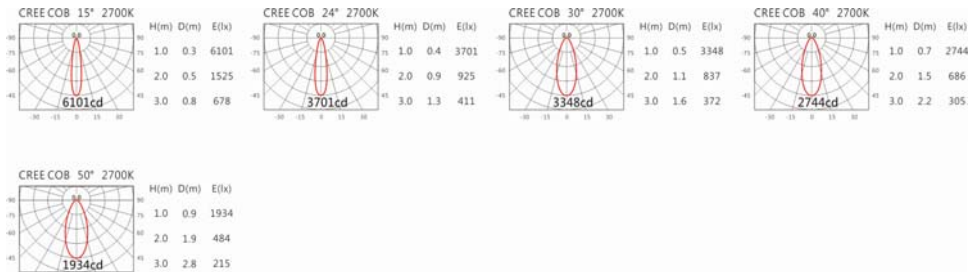

Options 可选

色温: 2700K、3000k、4000K、5000K

瓦数: 14W(350mA)

角度: 15°、24°、30°、40°、50°

颜色: 白色、黑色、银灰色

Light Distribution 配光曲线图

2700K 1123 lm

3000K 1170 lm