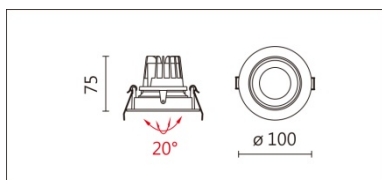

DA-537C(C12)

**Features & Application 产品特点&适用场所**

- 灯体可双向摆动 20 度 · 灵活调整投射方向
- 10~60 度出光角度选择 · 满足不同应用范围
- 30 度截光角防眩
- 可选配件: 具柔光效果的布纹玻璃

适用于展览馆、酒店和各式商业空间的基础照明或重点照明

Options 可选

色温: 2700K、3000k、4000K、5000K

瓦数: 14W(350mA)

角度: 15°、24°、30°、40°、50°

颜色: 白色、黑色、银灰色

Product specifications 产品规格

光源 (Light Source)	CREE LED (COB)	安装方式 (Installation)	Recessed 嵌入式
显色性 (Color rendering)	RA > 90	产品材质 (Material)	Aluminum 铝
输入电参数 (Input)	220-240V · 50~60HZ	产品净重 (Net Weight)	0.23kg
安定器/变压器/驱动器 (Ballast/Transformer/Driver)	Tons: LCD-14-351 -TL(外置)	安规执行标准 (Standards of Safety)	EN 60598-1:2015、 EN 60598-2-2:2012
线材 / 长度 / 连接器 (Connecting)	20#LED 红黑线(无卤线) · 出线 50cm	储存条件 (Storage Condition)	温度: -20°C to + 50°C、 湿度: 85%RH

Options 可选

色温: 2700K、3000k、4000K、5000K

瓦数: 14W(350mA)

角度: 15°、24°、30°、40°、50°

颜色: 白色、黑色、银灰色

Light Distribution 配光曲线图

2700K 1123 lm

3000K 1170 lm