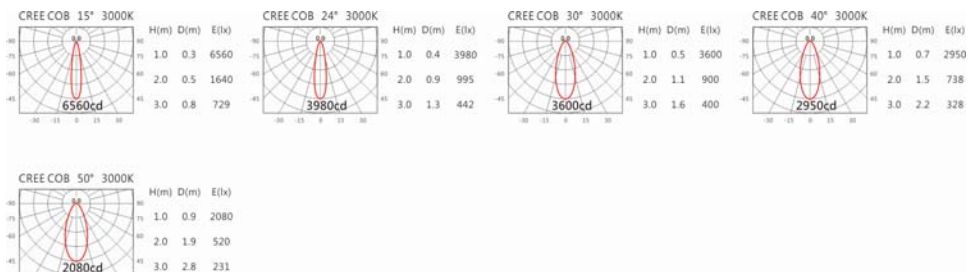

Options 可选

色温: 2700K、3000k、4000K、5000K

瓦数: 14W(350mA)

角度: 15°、24°、30°、40°、50°

颜色: 白色、黑色、银灰色

Light Distribution 配光曲线图

2700K 1123 lm

3000K 1170 lm