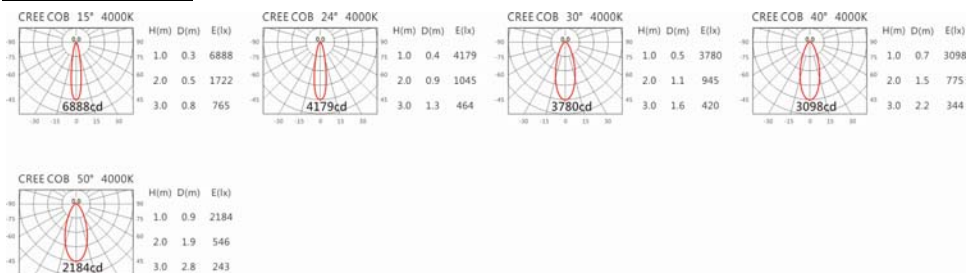

4000K 1205 lm