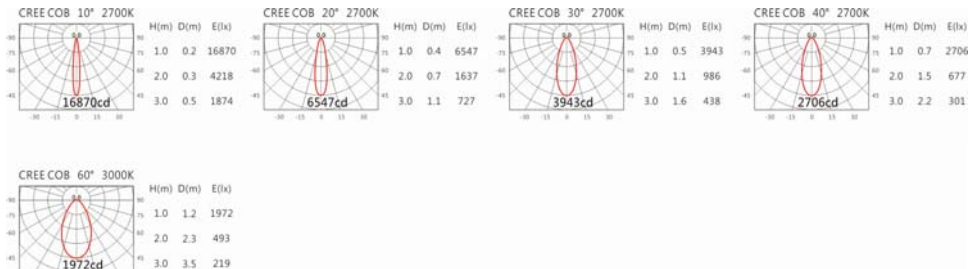

Options 可选

色温: 2700K、3000k、4000K、5000K

瓦数: 19.5W(500mA)

角度: 10°、20°、30°、40°、60°

颜色: 白色、黑色、银灰色

Light Distribution 配光曲线图

2700K 1740 lm

3000K 1813 lm