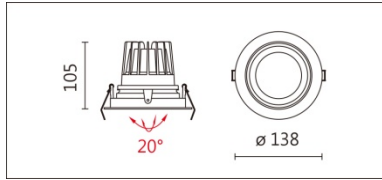

DA-535C(C18)

**Features & Application 产品特点&适用场所**

- 灯体可双向摆动 20 度 · 灵活调整投射方向
- 10~60 度出光角度选择 · 满足不同应用范围
- 30 度截光角防眩
- 可选配件: 具柔光效果的布纹玻璃

适用于展览馆、酒店和各式商业空间的基础照明或重点照明

Options 可选

色温: 2700K、3000k、4000K、5000K

瓦数: 19.5W(500mA)

角度: 10°、20°、30°、40°、60°

颜色: 白色、黑色、银灰色

Product specifications 产品规格

光源 (Light Source)	CREE LED (COB)	安装方式 (Installation)	Recessed 嵌入式
显色性 (Color rendering)	RA > 90	产品材质 (Material)	Aluminum 铝
输入电参数 (Input)	220-240V · 50~60HZ	产品净重 (Net Weight)	0.43kg
安定器/变压器/驱动器 (Ballast/Transformer/Driver)	Tons: LCD-20-500-TL (外置)	安规执行标准 (Standards of Safety)	EN 60598-1:2015、 EN 60598-2-2:2012
线材 / 长度 / 连接器 (Connecting)	20#LED 红黑线(无卤线) · 出线 50cm	储存条件 (Storage Condition)	温度: -20°C to + 50°C、 湿度: 85%RH

Options 可选

色温: 2700K、3000k、4000K、5000K

瓦数: 19.5W(500mA)

角度: 10°、20°、30°、40°、60°

颜色: 白色、黑色、银灰色

Light Distribution 配光曲线图

2700K 1740 lm

3000K 1813 lm