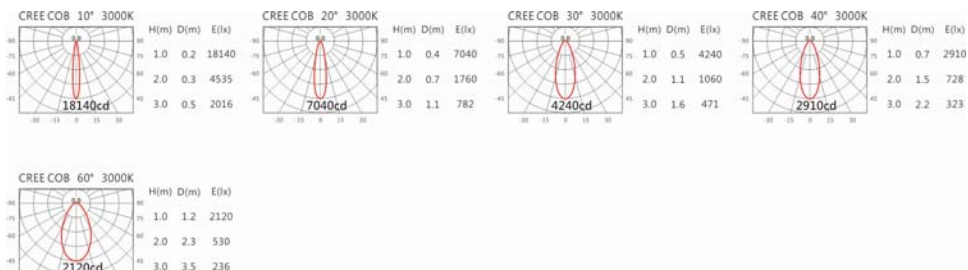

Options 可选

色温: 2700K、3000k、4000K、5000K

瓦数: 19.5W(500mA)

角度: 10°、20°、30°、40°、60°

颜色: 白色、黑色、银灰色

Light Distribution 配光曲线图

2700K 1740 lm

3000K 1813 lm