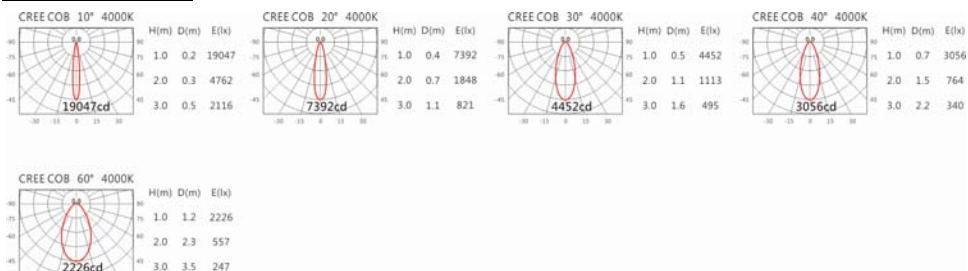

4000K 1867 lm