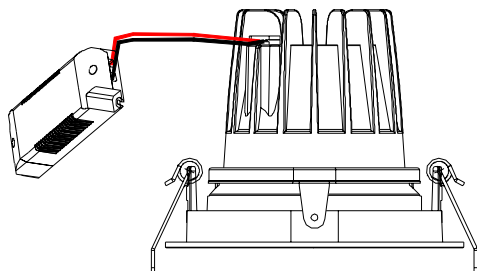

安装说明书

型号: DA-535C