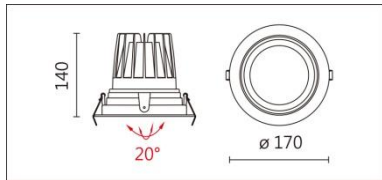

DA-532C(C33)

**Features & Application 产品特点&适用场所**

- 灯体可双向摆动 20 度 · 灵活调整投射方向
- 10~60 度出光角度选择 · 满足不同应用范围
- 30 度截光角防眩
- 可选配件: 具柔光效果的布纹玻璃

适用于展览馆、酒店和各式商业空间的基础照明或重点照明

Options 可选

色温: 2700K、3000k、4000K、5000K

瓦数: 35.5W(900mA)

角度: 10°、15°、20°、30°、40°、60°

颜色: 白色、黑色、银灰色

Product specifications 产品规格

光源 (Light Source)	CREE LED (COB)	安装方式 (Installation)	Recessed 嵌入式
显色性 (Color rendering)	RA > 90	产品材质 (Material)	Aluminum 铝
输入电参数 (Input)	220-240V · 50~60HZ	产品净重 (Net Weight)	0.72kg
安定器/变压器/驱动器 (Ballast/Transformer/Driver)	Tons: LCD-40-901 NLE (外置)	安规执行标准 (Standards of Safety)	EN 60598-1:2015、 EN 60598-2-2:2012
线材 / 长度 / 连接器 (Connecting)	20#LED 红黑线(无卤线) · 出线 50cm	储存条件 (Storage Condition)	温度: -20°C to + 50°C、 湿度: 85%RH

Options 可选

色温: 2700K、3000k、4000K、5000K

瓦数: 35.5W(900mA)

角度: 10°、15°、20°、30°、40°、60°

颜色: 白色、黑色、银灰色

Light Distribution 配光曲线图

2700K 3144 lm

3000K 3276 lm