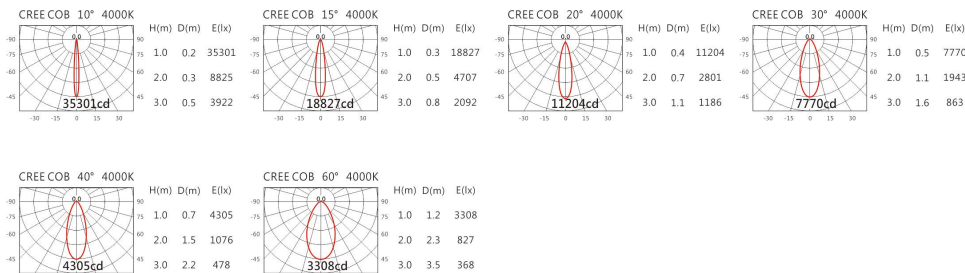

4000K 3374 lm