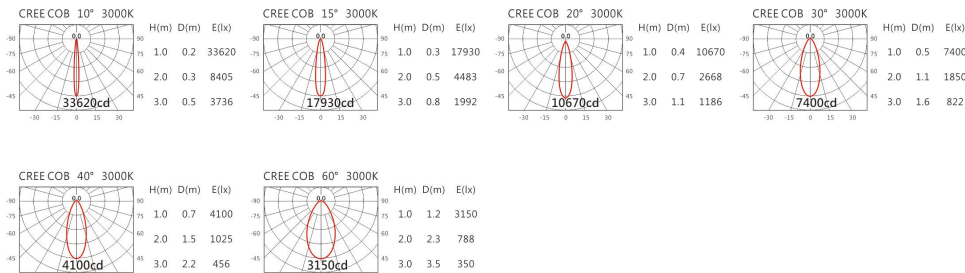

Options 可选

色温: 2700K、3000k、4000K、5000K

瓦数: 35.5W(900mA)

角度: 10°、15°、20°、30°、40°、60°

颜色: 白色、黑色、银灰色

Light Distribution 配光曲线图

2700K 3144 lm

3000K 3276 lm