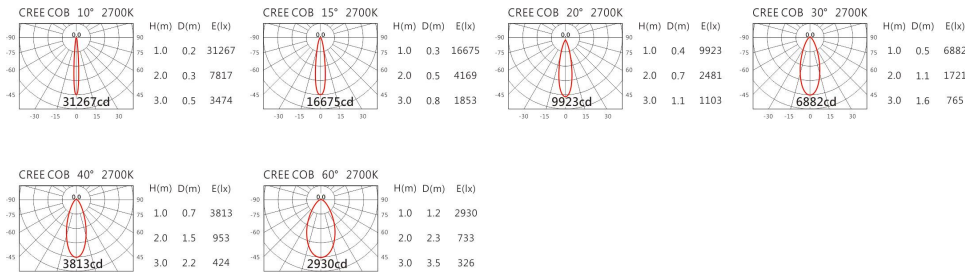

Options 可选

色温: 2700K、3000k、4000K、5000K

瓦数: 35.5W(900mA)

角度: 10°、15°、20°、30°、40°、60°

颜色: 白色、黑色、银灰色

Light Distribution 配光曲线图

2700K 3144 lm

3000K 3276 lm