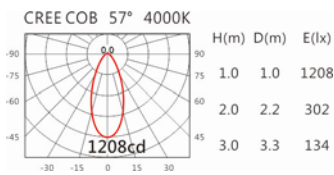

4000K 1399 lm