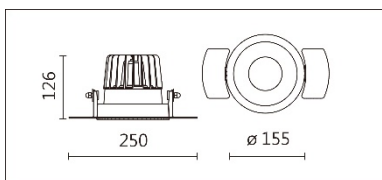

DG-983W(C15)

**Features & Application** 产品特点&适用场所

- 无边框设计 · 融入环境
- 高光效宽角 · 适用 3 米以下空间的基础照明
- 30 度以上截光角防眩
- 暗光反射罩 · 见光不见灯亮

高端展陈及商业空间的基础照明

Options 可选

色温: 2700K、3000K、4000K、5000K

瓦数: 13W(350mA)

角度: 57°

颜色: 白色、黑色、银灰色

Product specifications 产品规格

光源 (Light Source)	CREE LED (COB)	安装方式 (Installation)	Recessed 嵌入式
显色性 (Color rendering)	RA > 90	产品材质 (Material)	Aluminum 铝
输入电参数 (Input)	220-240V · 50~60HZ	产品净重 (Net Weight)	/
安定器/变压器/驱动器 (Ballast/Transformer/Driver)	Tons: LCD-16-351 NLE	安规执行标准 (Standards of Safety)	EN 60598-1:2015、 EN 60598-2-2:2012
线材 / 长度 / 连接器 (Connecting)	20#LED 红黑线(无卤线) · 出 线 35cm	储存条件 (Storage Condition)	温度: -20°C to + 50°C、 湿度: 85%RH

Options 可选

色温: 2700K、3000K、4000K、5000K

瓦数: 14W(350mA)

角度: 57°

颜色: 白色、黑色、银灰色

Light Distribution 配光曲线图

2700K 1303 lm

3000K 1358 lm