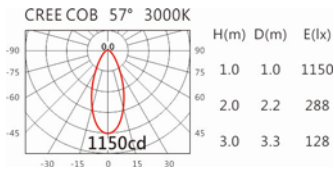

Options 可选

色温: 2700K、3000K、4000K、5000K

瓦数: 14W(350mA)

角度: 57°

颜色: 白色、黑色、银灰色

Light Distribution 配光曲线图

2700K 1303 lm

3000K 1358 lm