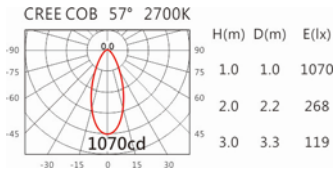

Options 可选

色温: 2700K、3000K、4000K、5000K

瓦数: 14W(350mA)

角度: 57°

颜色: 白色、黑色、银灰色

Light Distribution 配光曲线图

2700K 1303 lm

3000K 1358 lm