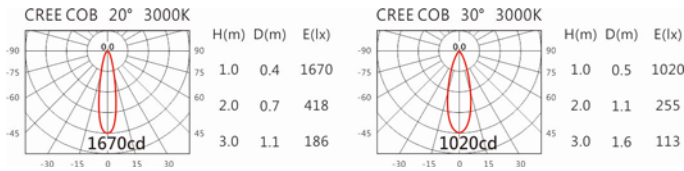

角度: 20°、30°

颜色: 白色、黑色、银灰色

Light Distribution 配光曲线图

2700K 723 lm

3000K 754 lm

4000K 777 lm

5000K 784 lm