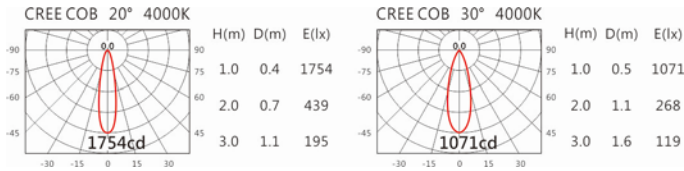

角度: 20°、30°

颜色: 白色、黑色、银灰色

Light Distribution 配光曲线图

2700K 723 lm

3000K 754 lm

4000K 777 lm

5000K 784 lm