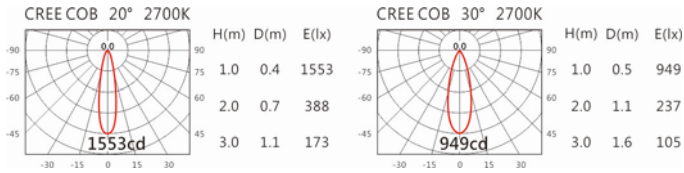

角度: 20°、30°

颜色: 白色、黑色、银灰色

Light Distribution 配光曲线图

2700K 723 lm

3000K 754 lm

4000K 777 lm

5000K 784 lm