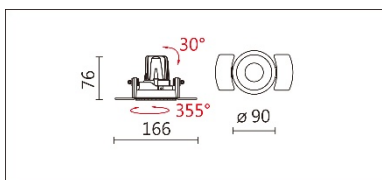

DW-980W(C7)

**Features & Application 产品特点&适用场所**

- 无边框设计·融入环境
- 可调式墙边重点照明灯具
- 主张「完整强调舒适度」·重点照明结合微量的基础光
- 特殊暗光反射罩·除被照物的方向外·三个面向为 30 度截光角防眩
- 灯体结构可 355 度水平旋转、30 度垂直摆动
- 嵌入式收光设计·使天花板内不漏光·保持天花平整感
- 丰富光学配件·可达成防眩、横竖拉伸效果

高端展陈、商业空间、酒店、会议厅、图书馆等墙面小角度重点照明

Options 可选

色温: 2700K、3000K、4000K、5000K

瓦数: 9.5W(450mA)

角度: 20°、30°

颜色: 白色、黑色、银灰色

Product specifications 产品规格

光源 (Light Source)	CREE LED (COB)	安装方式 (Installation)	Recessed 嵌入式
显色性 (Color rendering)	RA > 90	产品材质 (Material)	Aluminum 铝
输入电参数 (Input)	220-240V · 50~60HZ	产品净重 (Net Weight)	0.41KG
安定器/变压器/驱动器 (Ballast/Transformer/Driver)	Tons: LCD-12-451 NLE (外置)	安规执行标准 (Standards of Safety)	EN 60598-1:2015、 EN 60598-2-2:2012
线材 / 长度 / 连接器 (Connecting)	20#LED 红黑线(无卤线) · 出线 35cm	储存条件 (Storage Condition)	温度: -20°C to + 50°C、 湿度: 85%RH

角度: 20°、30°

颜色: 白色、黑色、银灰色

Light Distribution 配光曲线图

2700K 723 lm

3000K 754 lm

4000K 777 lm

5000K 784 lm