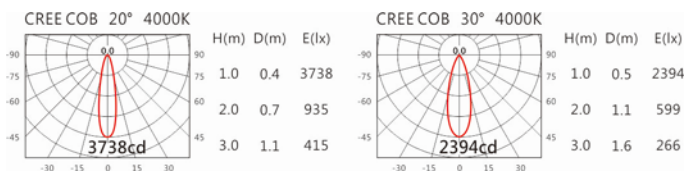

4000K 1205 lm