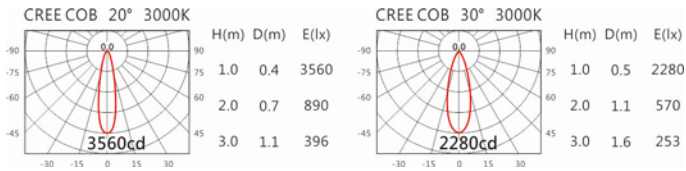

3000K 1170 lm