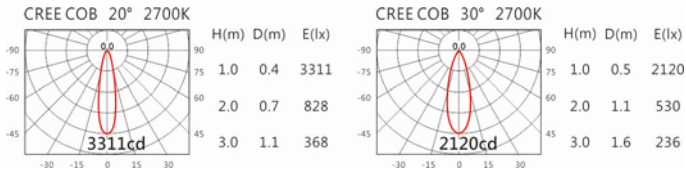

Light Distribution 配光曲线图

2700K 1132 lm