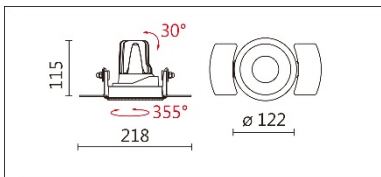

DW-982W(C12)

Features & Application 产品特点&适用场所

- 无边框设计·融入环境
- 可调式墙边重点照明灯具
- 主张「完整强调舒适度」·重点照明结合微量的基础光
- 特殊暗光反射罩·除被照物的方向外·三个面向为 30 度截光角防眩
- 灯体结构可 355 度水平旋转、30 度垂直摆动
- 嵌入式收光设计·使天花板内不漏光·保持天花平整感
- 丰富光学配件·可达成防眩、横竖拉伸效果

高端展陈、商业空间、酒店、会议厅、图书馆等墙面小角度重点照明

Options 可选

色温: 2700K、3000K、4000K、5000K

瓦数: 14W(350mA)

角度: 20°、30°

颜色: 白色、黑色、银灰色

Product specifications 产品规格

光源 (Light Source)	CREE LED (COB)	安装方式 (Installation)	Recessed 嵌入式
显色性 (Color rendering)	RA > 90	产品材质 (Material)	Aluminum 铝
输入电参数 (Input)	220-240V · 50~60HZ	产品净重 (Net Weight)	0.41KG
安定器/变压器/驱动器 (Ballast/Transformer/Driver)	Tons: LCD-16-351 NLE (外置)	安规执行标准 (Standards of Safety)	EN 60598-1:2015、 EN 60598-2-2:2012
线材 / 长度 / 连接器 (Connecting)	20#LED 红黑线(无卤线) · 出线 35cm	储存条件 (Storage Condition)	温度: -20°C to + 50°C、 湿度: 85%RH

Accessories 配件

Reflector 反射罩

Finishing 灯具颜色

Details 点击跳转详情页

2700K

3000K

4000K

5000K