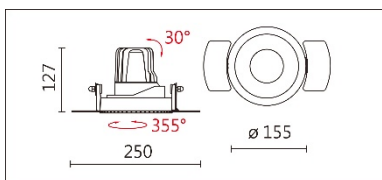

DW-983W(C18)

**Features & Application 产品特点&适用场所**

- 无边框设计·融入环境
- 可调式墙边重点照明灯具
- 主张「完整强调舒适度」·重点照明结合微量的基础光
- 特殊暗光反射罩·除被照物的方向外·三个面向为30度截光角防眩
- 灯体结构可355度水平旋转·30度垂直摆动
- 嵌入式收光设计·使天花板内不漏光·保持天花平整感
- 丰富光学配件·可达成防眩、横竖拉伸效果

高端展陈、商业空间、酒店、会议厅、图书馆等墙面小角度重点照明

Options 可选

色温: 2700K、3000K、4000K、5000K

瓦数: 19.5W(500mA)

角度: 20°、30°

颜色: 白色、黑色、银灰色

Product specifications 产品规格

| | | | |
|---|----------------------------|---------------------------------|--|
| 光源 (Light Source) | CREE LED (COB) | 安装方式 (Installation) | Recessed 嵌入式 |
| 显色性 (Color rendering) | RA > 90 | 产品材质 (Material) | Aluminum 铝 |
| 输入电参数 (Input) | 220-240V · 50~60HZ | 产品净重 (Net Weight) | 0.63KG |
| 安定器/变压器/驱动器 (Ballast/Transformer/Driver) | Tons : LCD-20-501 NLE (外置) | 安规执行标准 (Standards of Safety) | EN 60598-1:2015 · EN 60598-2-2:2012 |
| 线材 / 长度 / 连接器 (Connecting) | 20#LED 红黑线(无卤线) · 出线 35cm | 储存条件 (Storage Condition) | 温度: -20°C to + 50°C · 湿度: 85%RH |

角度: 20°、30°

颜色: 白色、黑色、银灰色

Light Distribution 配光曲线图

2700K 1740 lm

3000K 1813 lm

4000K 1867 lm

5000K 1886 lm