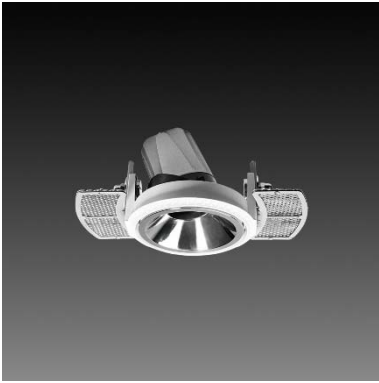

DW-983W(C18)