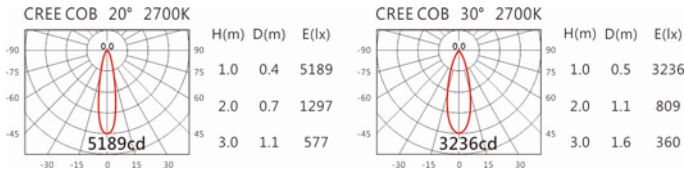

2700K

3000K

4000K

5000K

DW-983W(C18)

Options 可选

色温: 2700K、3000K、4000K、5000K

瓦数: 19.5W(500mA)

角度: 20°、30°

颜色: 白色、黑色、银灰色

Light Distribution 配光曲线图

2700K 1740 lm

3000K 1813 lm

4000K 1867 lm

5000K 1886 lm