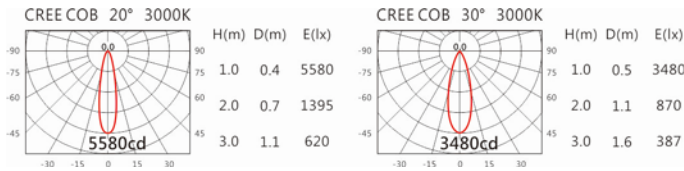

角度: 20°、30°

颜色: 白色、黑色、银灰色

Light Distribution 配光曲线图

2700K 1740 lm

3000K 1813 lm

4000K 1867 lm

5000K 1886 lm