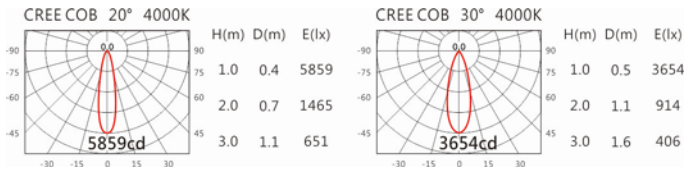

角度: 20°、30°

颜色: 白色、黑色、银灰色

Light Distribution 配光曲线图

2700K 1740 lm

3000K 1813 lm

4000K 1867 lm

5000K 1886 lm