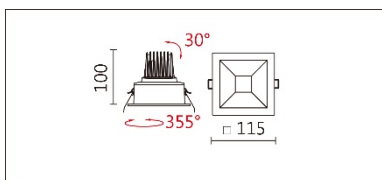

DW-982S(C7)

**Features & Application 产品特点&适用场所**

- 无边框设计·融入环境
- 可调式墙边重点照明灯具
- 主张「完整强调舒适度」·重点照明结合微量的基础光
- 特殊暗光反射罩·除被照物的方向外·三个面向为30度截光角防眩
- 灯体结构可355度水平旋转·30度垂直摆动
- 嵌入式收光设计·使天花板内不漏光·保持天花平整感
- 丰富光学配件·可达成防眩、横竖拉伸效果

高端展陈、商业空间、酒店、会议厅、图书馆等墙面小角度重点照明

Options 可选

色温: 2700K、3000K、4000K、5000K

瓦数: 9.5W(450mA)

角度: 24°

颜色: 白色、黑色、银灰色

Product specifications 产品规格

光源 (Light Source)	CREE LED (COB)	安装方式 (Installation)	Recessed 嵌入式
显色性 (Color rendering)	RA > 90	产品材质 (Material)	Aluminum 铝
输入电参数 (Input)	220-240V · 50~60HZ	产品净重 (Net Weight)	0.42KG
安定器/变压器/驱动器 (Ballast/Transformer/Driver)	Tons: LCD-12-451 NLE (外置)	安规执行标准 (Standards of Safety)	EN 60598-1:2015 · EN 60598-2-2:2012
线材 / 长度 / 连接器 (Connecting)	20#LED 红黑线(无卤线) · 出线 50cm	储存条件 (Storage Condition)	温度: -20°C to + 50°C · 湿度: 85%RH

角度: 24°

颜色: 白色、黑色、银灰色

Light Distribution 配光曲线图

2700K 723 lm

3000K 754 lm

4000K 777 lm

5000K 784 lm