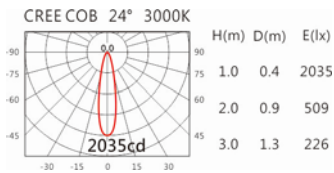

角度: 24°

颜色: 白色、黑色、银灰色

Light Distribution 配光曲线图

2700K 723 lm

3000K 754 lm

4000K 777 lm

5000K 784 lm