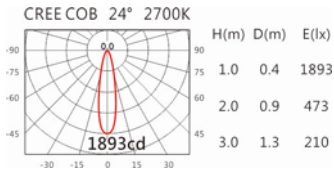

2700K

3000K

4000K

5000K

DW-982S(C7)

Options 可选

色温: 2700K、3000K、4000K、5000K

瓦数: 9.5W(450mA)

角度: 24°

颜色: 白色、黑色、银灰色

Light Distribution 配光曲线图

2700K 723 lm

3000K 754 lm

4000K 777 lm

5000K 784 lm