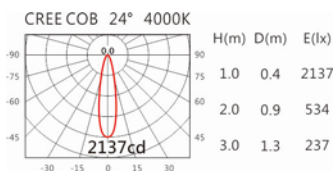

角度: 24°

颜色: 白色、黑色、银灰色

Light Distribution 配光曲线图

2700K 723 lm

3000K 754 lm

4000K 777 lm

5000K 784 lm