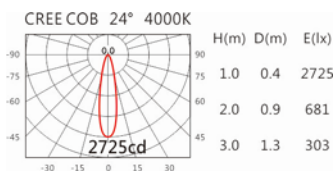

角度: 24°

颜色: 白色、黑色、银灰色

Light Distribution 配光曲线图

2700K 1132 lm

5000K 1170 lm

5000K 1205 lm

5000K 1217 lm