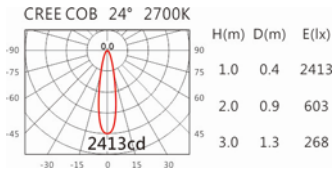

2700K

3000K

4000K

5000K

DW-983S(C12)

Options 可选

色温: 2700K、3000K、4000K、5000K

瓦数: 14W(350mA)

角度: 24°

颜色: 白色、黑色、银灰色

Light Distribution 配光曲线图

2700K 1132 lm

5000K 1170 lm

5000K 1205 lm

5000K 1217 lm