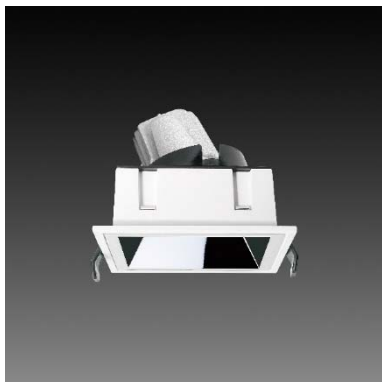

DW-983S(C12)

**Features & Application 产品特点&适用场所**

- 无边框设计·融入环境
- 可调式墙边重点照明灯具
- 主张「完整强调舒适度」·重点照明结合微量的基础光
- 特殊暗光反射罩·除被照物的方向外·三个面向为 30 度截光角防眩
- 灯体结构可 355 度水平旋转·30 度垂直摆动
- 嵌入式收光设计·使天花板内不漏光·保持天花平整感
- 丰富光学配件·可达成防眩、横竖拉伸效果

高端展陈、商业空间、酒店、会议厅、图书馆等墙面小角度重点照明

Options 可选

色温: 2700K、3000K、4000K、5000K

瓦数: 14W(350mA)

角度: 24°

颜色: 白色、黑色、银灰色

Product specifications 产品规格

光源 (Light Source)	CREE LED (COB)	安装方式 (Installation)	Recessed 嵌入式
显色性 (Color rendering)	RA > 90	产品材质 (Material)	Aluminum 铝
输入电参数 (Input)	220-240V · 50~60HZ	产品净重 (Net Weight)	0.477KG
安定器/变压器/驱动器 (Ballast/Transformer/Driver)	Tons: LCD-16-351 NLE (外置)	安规执行标准 (Standards of Safety)	EN 60598-1:2015、 EN 60598-2-2:2012
线材 / 长度 / 连接器 (Connecting)	20#LED 红黑线(无卤线)·出线 50cm	储存条件 (Storage Condition)	温度: -20°C to + 50°C、 湿度: 85%RH