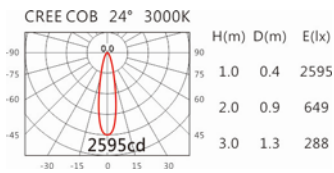

角度: 24°

颜色: 白色、黑色、银灰色

Light Distribution 配光曲线图

2700K 1132 lm

5000K 1170 lm

5000K 1205 lm

5000K 1217 lm