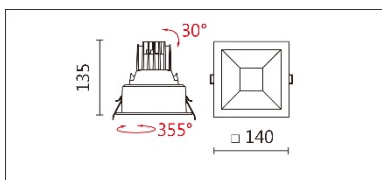

DW-983S(C12)

**Features & Application 产品特点&适用场所**

- 无边框设计·融入环境
- 可调式墙边重点照明灯具
- 主张「完整强调舒适度」·重点照明结合微量的基础光
- 特殊暗光反射罩·除被照物的方向外·三个面向为 30 度截光角防眩
- 灯体结构可 355 度水平旋转·30 度垂直摆动
- 嵌入式收光设计·使天花板内不漏光·保持天花平整感
- 丰富光学配件·可达成防眩、横竖拉伸效果

高端展陈、商业空间、酒店、会议厅、图书馆等墙面小角度重点照明

Options 可选

色温: 2700K、3000K、4000K、5000K

瓦数: 14W(350mA)

角度: 24°

颜色: 白色、黑色、银灰色

Product specifications 产品规格

光源 (Light Source)	CREE LED (COB)	安装方式 (Installation)	Recessed 嵌入式
显色性 (Color rendering)	RA > 90	产品材质 (Material)	Aluminum 铝
输入电参数 (Input)	220-240V · 50~60HZ	产品净重 (Net Weight)	0.477KG
安定器/变压器/驱动器 (Ballast/Transformer/Driver)	Tons: LCD-16-351 NLE (外置)	安规执行标准 (Standards of Safety)	EN 60598-1:2015、 EN 60598-2-2:2012
线材 / 长度 / 连接器 (Connecting)	20#LED 红黑线(无卤线)·出线 50cm	储存条件 (Storage Condition)	温度: -20°C to + 50°C、 湿度: 85%RH