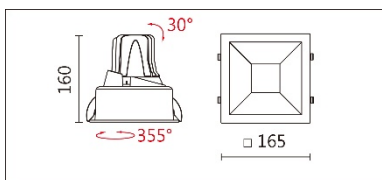

DW-984S(C18)

**Features & Application 产品特点&适用场所**

- 无边框设计·融入环境
- 可调式墙边重点照明灯具
- 主张「完整强调舒适度」·重点照明结合微量的基础光
- 特殊暗光反射罩·除被照物的方向外·三个面向为 30 度截光角防眩
- 灯体结构可 355 度水平旋转·30 度垂直摆动
- 嵌入式收光设计·使天花板内不漏光·保持天花平整感
- 丰富光学配件·可达成防眩、横竖拉伸效果

高端展陈、商业空间、酒店、会议厅、图书馆等墙面小角度重点照明

Options 可选

色温: 2700K、3000K、4000K、5000K

瓦数: 19.5W(500mA)

角度: 24°

颜色: 白色、黑色、银灰色

Product specifications 产品规格

光源 (Light Source)	CREE LED (COB)	安装方式 (Installation)	Recessed 嵌入式
显色性 (Color rendering)	RA > 90	产品材质 (Material)	Aluminum 铝
输入电参数 (Input)	220-240V · 50~60HZ	产品净重 (Net Weight)	0.802KG
安定器/变压器/驱动器 (Ballast/Transformer/Driver)	Tons : LCD-20-501 NLE (外置)	安规执行标准 (Standards of Safety)	EN 60598-1:2015 · EN 60598-2-2:2012
线材 / 长度 / 连接器 (Connecting)	20#LED 红黑线(无卤线) · 出线 50cm	储存条件 (Storage Condition)	温度: -20°C to + 50°C · 湿度: 85%RH

角度: 24°

颜色: 白色、黑色、银灰色

Light Distribution 配光曲线图

2700K 1740 lm

3000K 1813 lm

4000K 1867 lm

5000K 1886 lm