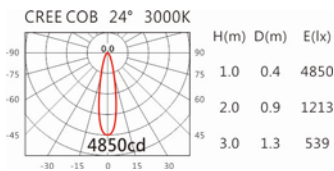

角度: 24°

颜色: 白色、黑色、银灰色

Light Distribution 配光曲线图

2700K 1740 lm

3000K 1813 lm

4000K 1867 lm

5000K 1886 lm