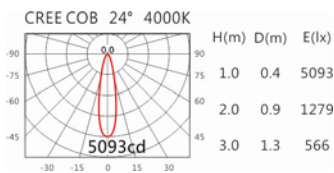

角度: 24°

颜色: 白色、黑色、银灰色

Light Distribution 配光曲线图

2700K 1740 lm

3000K 1813 lm

4000K 1867 lm

5000K 1886 lm