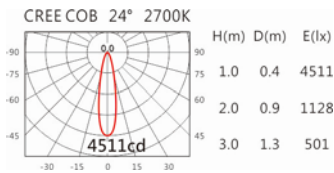

2700K

3000K

4000K

5000K

DW-984S(C18)

Options 可选

色温: 2700K、3000K、4000K、5000K

瓦数: 19.5W(500mA)

角度: 24°

颜色: 白色、黑色、银灰色

Light Distribution 配光曲线图

2700K 1740 lm

3000K 1813 lm

4000K 1867 lm

5000K 1886 lm