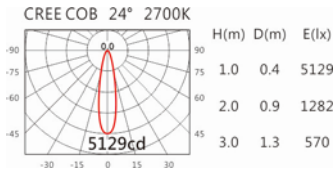

角度: 24°

颜色: 白色、黑色、银灰色

Light Distribution 配光曲线图

2700K 2408 lm

3000K 2509 lm

4000K 2584 lm

5000K 2609 lm