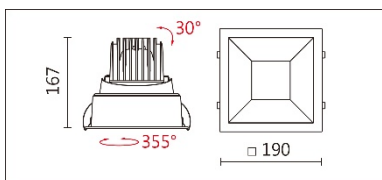

DW-985S(C25)

**Features & Application 产品特点&适用场所**

- 无边框设计·融入环境
- 可调式墙边重点照明灯具
- 主张「完整强调舒适度」·重点照明结合微量的基础光
- 特殊暗光反射罩·除被照物的方向外·三个面向为30度截光角防眩
- 灯体结构可355度水平旋转·30度垂直摆动
- 嵌入式收光设计·使天花板内不漏光·保持天花平整感
- 丰富光学配件·可达成防眩、横竖拉伸效果

高端展陈、商业空间、酒店、会议厅、图书馆等墙面小角度重点照明

Options 可选

色温: 2700K、3000K、4000K、5000K

瓦数: 28W(700mA)

角度: 24°

颜色: 白色、黑色、银灰色

Product specifications 产品规格

光源 (Light Source)	CREE LED (COB)	安装方式 (Installation)	Recessed 嵌入式
显色性 (Color rendering)	RA > 90	产品材质 (Material)	Aluminum 铝
输入电参数 (Input)	220-240V · 50~60HZ	产品净重 (Net Weight)	1.024KG
安定器/变压器/驱动器 (Ballast/Transformer/Driver)	Tons : LCD-40-701 NLE (外置)	安规执行标准 (Standards of Safety)	EN 60598-1:2015 · EN 60598-2-2:2012
线材 / 长度 / 连接器 (Connecting)	20#LED 红黑线(无卤线) · 出线 50cm	储存条件 (Storage Condition)	温度: -20°C to + 50°C · 湿度: 85%RH