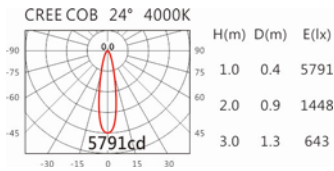

角度: 24°

颜色: 白色、黑色、银灰色

Light Distribution 配光曲线图

2700K 2408 lm

3000K 2509 lm

4000K 2584 lm

5000K 2609 lm