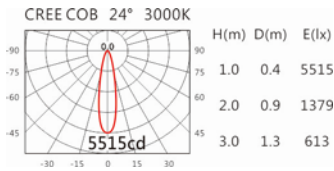

角度: 24°

颜色: 白色、黑色、银灰色

Light Distribution 配光曲线图

2700K 2408 lm

3000K 2509 lm

4000K 2584 lm

5000K 2609 lm