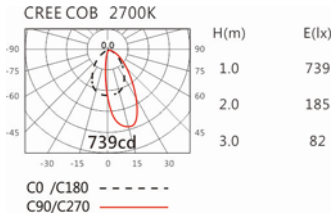

Options 可选

色温: 2700K、3000K、4000K、5000K

瓦数: 14W(350mA)

角度: /

颜色: 白色、黑色、银灰色

Light Distribution 配光曲线图

2700K 1270 lm

3000K 1323 lm