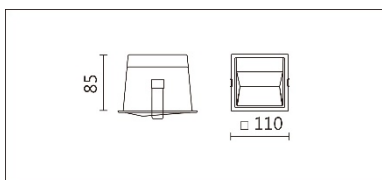

DL-994S(CM12)

**Features & Application 产品特点&适用场所**

- 嵌入式洗墙照明·使天花具一致性·视觉整齐干净
- 非对称光型+补光结构+真空电镀雾面反射罩·使出光更柔润
- 距高比 1/4·两灯的距离为 1.6 倍·大大地减少用灯数量
- 洗墙效果：扩大空间视觉尺寸、提亮整体被照物

适用于高端展陈、家居、商业空间，光线能均匀地由上往下晕开蔓延

Options 可选

色温: 2700K、3000K、4000K、5000K

瓦数: 14W(350mA)

角度: /

颜色: 白色、黑色、银灰色

Product specifications 产品规格

光源 (Light Source)	CREE LED (COB)	安装方式 (Installation)	Recessed 嵌入式
显色性 (Color rendering)	RA > 90	产品材质 (Material)	Aluminum 铝
输入电参数 (Input)	220-240V · 50~60HZ	产品净重 (Net Weight)	/
安定器/变压器/驱动器 (Ballast/Transformer/Driver)	Tons: LCD-16-351 NLE (外置)	安规执行标准 (Standards of Safety)	EN 60598-1:2015、 EN 60598-2-2:2012
线材 / 长度 / 连接器 (Connecting)	20#LED 红黑线(无卤线) · 出 线 50cm	储存条件 (Storage Condition)	温度: -20°C to + 50°C、 湿度: 85%RH