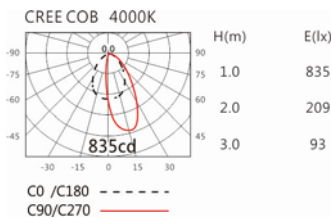

4000K 1363 lm