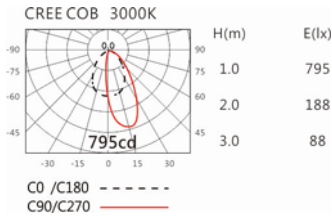

Options 可选

色温: 2700K、3000K、4000K、5000K

瓦数: 14W(350mA)

角度: /

颜色: 白色、黑色、银灰色

Light Distribution 配光曲线图

2700K 1270 lm

3000K 1323 lm