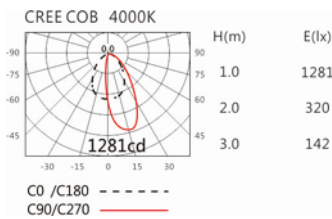

4000K 2050 lm