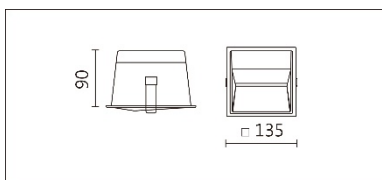

DL-995S(CM20)

**Features & Application 产品特点&适用场所**

- 嵌入式洗墙照明·使天花具一致性·视觉整齐干净
- 非对称光型+补光结构+真空电镀雾面反射罩·使出光更柔润
- 距高比 1/4·两灯的距离为 1.6 倍·大大地减少用灯数量
- 洗墙效果：扩大空间视觉尺寸、提亮整体被照物

适用于高端展陈、家居、商业空间，光线能均匀地由上往下晕开蔓延

Options 可选

色温: 2700K、3000K、4000K、5000K

瓦数: 24W(600mA)

角度: /

颜色: 白色、黑色、银灰色

Product specifications 产品规格

光源 (Light Source)	CREE LED (COB)	安装方式 (Installation)	Recessed 嵌入式
显色性 (Color rendering)	RA > 90	产品材质 (Material)	Aluminum 铝
输入电参数 (Input)	220-240V · 50~60HZ	产品净重 (Net Weight)	/
安定器/变压器/驱动器 (Ballast/Transformer/Driver)	Tons: LCD-40-601 NLE (外置)	安规执行标准 (Standards of Safety)	EN 60598-1:2015、 EN 60598-2-2:2012
线材 / 长度 / 连接器 (Connecting)	20#LED 红黑线(无卤线) · 出 线 50cm	储存条件 (Storage Condition)	温度: -20°C to + 50°C、 湿度: 85%RH