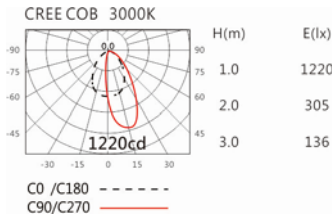

Options 可选

色温: 2700K、3000K、4000K、5000K

瓦数: 24W(600mA)

角度: /

颜色: 白色、黑色、银灰色

Light Distribution 配光曲线图

2700K 1910 lm

3000K 1990 lm