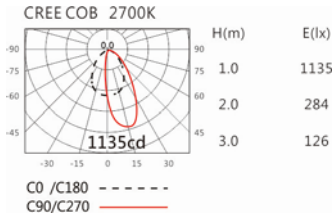

Options 可选

色温: 2700K、3000K、4000K、5000K

瓦数: 24W(600mA)

角度: /

颜色: 白色、黑色、银灰色

Light Distribution 配光曲线图

2700K 1910 lm

3000K 1990 lm