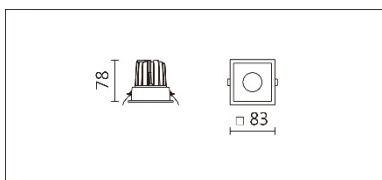

## DG-9930S(C7)

**Features & Application 产品特点&适用场所**

- IP44 · 适用于潮湿环境
- 均匀的宽角出光
- 30度截光角防眩
- 多种尺寸设计 · 可对应不同天花板高度的需求

高端展陈及商业空间的基础照明

**Options 可选**

色温: 2700K、3000K、4000K、5000K

瓦数: 9.5W(450mA)

角度: 50°