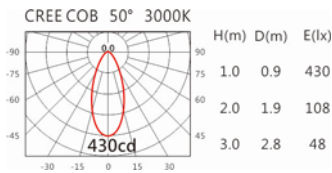

3000K 754 lm