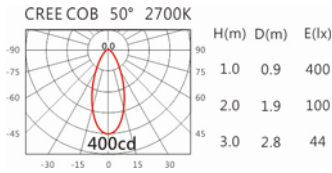

Light Distribution 配光曲线图

2700K 723 lm