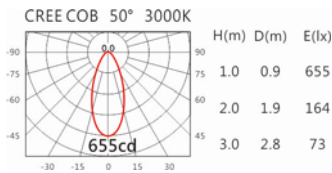

3000K 754 lm