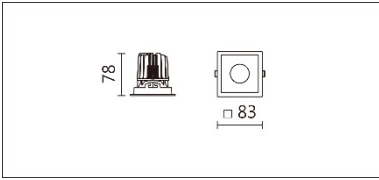

DG-9330S(C7)

**Features & Application** 产品特点&适用场所

- IP44 · 适用于潮湿环境
- 30度截光角防眩
- 弹力支撑结构 · 有效提高安装效率

办公室、会议室、客厅、图书馆、阅览室等空间的基础照明

Options 可选

色温: 2700K、3000K、4000K、5000K

瓦数: 9.5W(450mA)

角度: 50°

颜色: 白色、黑色、银灰色

Product specifications 产品规格

光源 (Light Source)	CREE LED (COB)	安装方式 (Installation)	Recessed 嵌入式
显色性 (Color rendering)	RA > 90	产品材质 (Material)	Aluminum 铝
输入电参数 (Input)	100-240V · 50~60HZ	产品净重 (Net Weight)	/
安定器/变压器/驱动器 (Ballast/Transformer/Driver)	Tons: LCD-12-451 NLE	安规执行标准 (Standards of Safety)	EN 60598-1:2015、 EN 60598-2-2:2012
线材 / 长度 / 连接器 (Connecting)	20#LED 红黑线(无卤线) · 出 线 35cm	储存条件 (Storage Condition)	温度: -20°C to + 50°C、 湿度: 85%RH