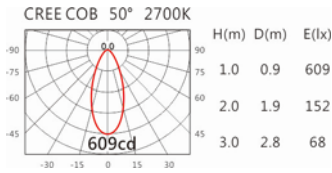

Light Distribution 配光曲线图

2700K 723 lm