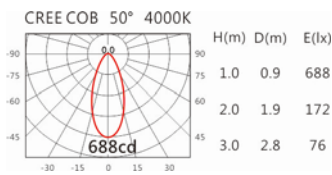

颜色: 白色、黑色、银灰色

Light Distribution 配光曲线图

2700K 723 lm

3000K 754 lm

4000K 777 lm

5000K 784 lm