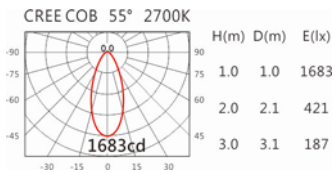

Options 可选

色温: 2700K、3000K、4000K、5000K

瓦数: 19.5W(500mA)

角度: 60°

颜色: 白色、黑色、银灰色

Light Distribution 配光曲线图

2700K 1740 lm

3000K 1813 lm