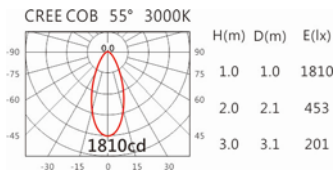

Options 可选

色温: 2700K、3000K、4000K、5000K

瓦数: 19.5W(500mA)

角度: 60°

颜色: 白色、黑色、银灰色

Light Distribution 配光曲线图

2700K 1740 lm

3000K 1813 lm