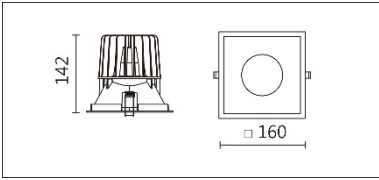

DG-9360S(C18)

**Features & Application 产品特点&适用场所**

- IP44 · 适用于潮湿环境
- 30 度截光角防眩
- 弹力支撑结构 · 有效提高安装效率

办公室、会议室、客厅、图书馆、阅览室等空间的基础照明

Options 可选

色温: 2700K、3000K、4000K、5000K

瓦数: 19.5W(500mA)

角度: 60°

颜色: 白色、黑色、银灰色

Product specifications 产品规格

光源 (Light Source)	CREE LED (COB)	安装方式 (Installation)	Recessed 嵌入式
显色性 (Color rendering)	RA > 90	产品材质 (Material)	Aluminum 铝
输入电参数 (Input)	220-240V · 50~60HZ	产品净重 (Net Weight)	/
安定器/变压器/驱动器 (Ballast/Transformer/Driver)	Tons: LCD-20-501 NLE	安规执行标准 (Standards of Safety)	EN 60598-1:2015、 EN 60598-2-2:2012
线材 / 长度 / 连接器 (Connecting)	20#LED 红黑线(无卤线) · 出 线 35cm	储存条件 (Storage Condition)	温度: -20°C to + 50°C、 湿度: 85%RH

Options 可选

色温: 2700K、3000K、4000K、5000K

瓦数: 19.5W(500mA)

角度: 60°

颜色: 白色、黑色、银灰色

Light Distribution 配光曲线图

2700K 1740 lm

3000K 1813 lm