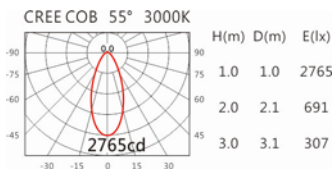

Options 可选

色温: 2700K、3000K、4000K、5000K

瓦数: 35.5W(900mA)

角度: 60°

颜色: 白色、黑色、银灰色

Light Distribution 配光曲线图

2700K 3144 lm

3000K 3276 lm