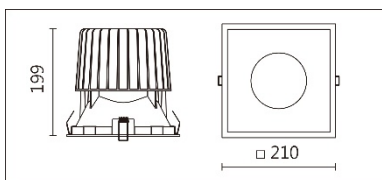

DG-9380S(C33)

**Features & Application** 产品特点&适用场所

- IP44 · 适用于潮湿环境
- 30度截光角防眩
- 弹力支撑结构 · 有效提高安装效率

办公室、会议室、客厅、图书馆、阅览室等空间的基础照明

Options 可选

色温: 2700K、3000K、4000K、5000K

瓦数: 35.5W(900mA)

角度: 60°

颜色: 白色、黑色、银灰色

Product specifications 产品规格

光源 (Light Source)	CREE LED (COB)	安装方式 (Installation)	Recessed 嵌入式
显色性 (Color rendering)	RA > 90	产品材质 (Material)	Aluminum 铝
输入电参数 (Input)	220-240V · 50~60HZ	产品净重 (Net Weight)	/
安定器/变压器/驱动器 (Ballast/Transformer/Driver)	Tons: LCD-40-901 NLE	安规执行标准 (Standards of Safety)	EN 60598-1:2015、 EN 60598-2-2:2012
线材 / 长度 / 连接器 (Connecting)	20#LED 红黑线(无卤线) · 出线 35cm	储存条件 (Storage Condition)	温度: -20°C to + 50°C、 湿度: 85%RH