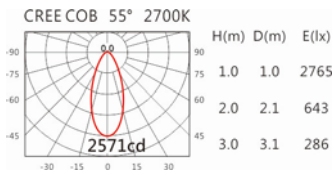

Options 可选

色温: 2700K、3000K、4000K、5000K

瓦数: 35.5W(900mA)

角度: 60°

颜色: 白色、黑色、银灰色

Light Distribution 配光曲线图

2700K 3144 lm

3000K 3276 lm