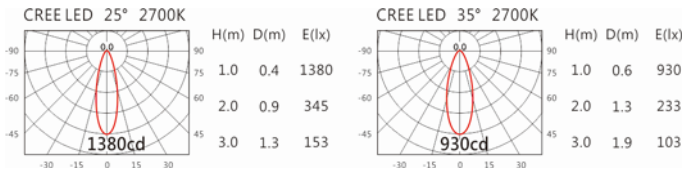

Light Distribution 配光曲线图

2700K 586 lm