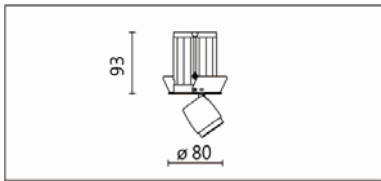

## RA-503R(CM5)

**Features & Application 产品特点 &适用场所**

- 外观小巧·投嵌两用·可 0~90 度调整投射方向
- 光学准确舒适·多种角度可供选择
- 滑动支架；灯体可水平旋转 355 度·灯头拉出摆动 90 度
- 防眩收光前罩

适用于博物馆、美术馆、商业空间展示柜或天花的重点照明

**Options 可选**

色温: 2700K、3000K、4000K、5000K

瓦数: 6W(150mA)

角度: 25°、30°

颜色: 砂白、砂黑、银灰

**Product specifications 产品规格**

光源 (Light Source)	CREE LED	安装方式 (Installation)	Recessed 嵌入式
显色性 (Color rendering)	RA > 90	产品材质 (Material)	Aluminum 铝
输入电参数 (Input)	AC 220~240V, 50~60Hz	产品净重 (Net Weight)	/
安定器/变压器/驱动器 (Ballast/Transformer/Driver)	Tons LCD-8-151 NLE	安规执行标准 (Standards of Safety)	EN 60598-1:2015、 EN 60598-2-2:2012
线材 / 长度 / 连接器 (Connecting)	22#LED 红黑线, 出线 50cm	储存条件 (Storage Condition)	温度: -20°C to + 50°C、 湿度: 85%RH