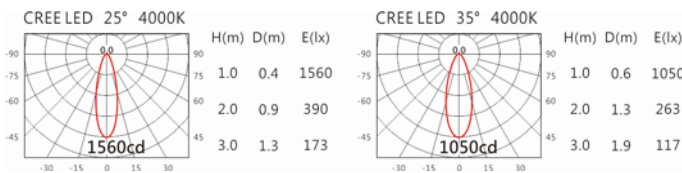

4000K 629 lm