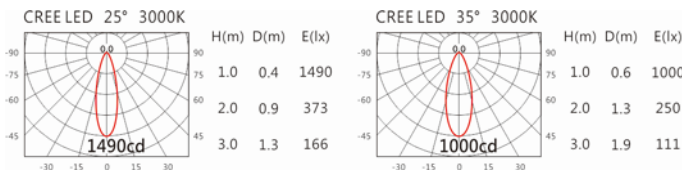

3000K 611 lm