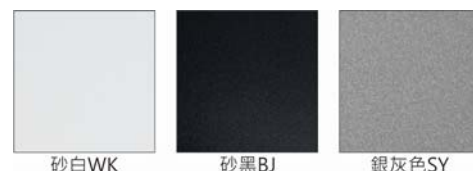

Reflector 反射罩

Finishing 灯具颜色

Details 点击跳转详情页

2700K

3000K

4000K

5000K