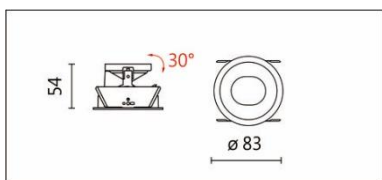

DW-935G

**Features & Application 产品特点&适用场所**

- 分体式嵌灯壳
- 灯体结构可摆动 30 度
- 独立安装框设计，有效提高工程效率
- 建议选配汤石 LED 替换型光源（市售 MR-16 光源亦适用）
- 30 度遮光角防眩设计

适用于酒店、餐厅、住宅、KTV 包厢等低矮空间的可调角度重点照明

Options 可选

色温: /

瓦数: /

角度: /

颜色: 白色、黑色、银灰色

Product specifications 产品规格

光源 (Light Source)	/	安装方式 (Installation)	Recessed 嵌入式
显色性 (Color rendering)	/	产品材质 (Material)	Aluminum 铝
输入电参数 (Input)	/	产品净重 (Net Weight)	/
安定器/变压器/驱动器 (Ballast/Transformer/Driver)	外置驱动	安规执行标准 (Standards of Safety)	EN 60598-1:2015、 EN 60598-2-2:2012
线材 / 长度 / 连接器 (Connecting)	GU5.3 灯座 · 出线 30cm+ 束端	储存条件 (Storage Condition)	温度: -20°C to + 50°C、 湿度: 85%RH