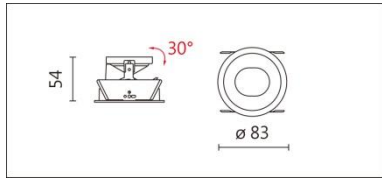

DW-935B

Features & Application 产品特点&适用场所

- 分体式嵌灯壳
- 灯体结构可摆动 30 度
- 独立安装框设计，有效提高工程效率
- 建议选配汤石 LED 替换型光源（市售 MR-16 光源亦适用）
- 30 度遮光角防眩设计

适用于酒店、餐厅、住宅、KTV 包厢等低矮空间的可调角度重点照明

Options 可选

色温: /

瓦数: /

角度: /

颜色: 白色、黑色、银灰色

Product specifications 产品规格

光源 (Light Source)	/	安装方式 (Installation)	Recessed 嵌入式
显色性 (Color rendering)	/	产品材质 (Material)	Aluminum 铝
输入电参数 (Input)	/	产品净重 (Net Weight)	/
安定器/变压器/驱动器 (Ballast/Transformer/Driver)	/	安规执行标准 (Standards of Safety)	EN 60598-1:2015、 EN 60598-2-2:2012
线材 / 长度 / 连接器 (Connecting)	GU5.3 灯座 · 出线 30cm+ 束端	储存条件 (Storage Condition)	温度: -20°C to + 50°C、 湿度: 85%RH

Accessories 配件

Reflector 反射罩

Finishing 灯具颜色