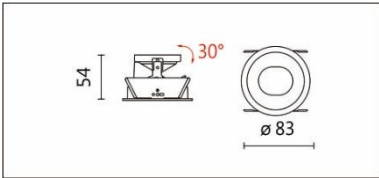

DL-935G

**Features & Application 产品特点&适用场所**

- 分体式嵌灯壳
- 灯体结构可摆动 30 度
- 独立安装框设计，有效提高工程效率
- 建议选配汤石 LED 替换型光源（市售 MR-16 光源亦适用）
- 30 度遮光角防眩设计

适用于酒店、餐厅、住宅、KTV 包厢等低矮空间的可调角度重点照明

Options 可选

色温: /

瓦数: /

角度: /

颜色: 白色、黑色、银灰色

Product specifications 产品规格

光源 (Light Source)	/	安装方式 (Installation)	Recessed 嵌入式
显色性 (Color rendering)	/	产品材质 (Material)	Aluminum 铝
输入电参数 (Input)	/	产品净重 (Net Weight)	/
安定器/变压器/驱动器 (Ballast/Transformer/Driver)	/	安规执行标准 (Standards of Safety)	EN 60598-1:2015、 EN 60598-2-2:2012
线材 / 长度 / 连接器 (Connecting)	GU5.3 灯座 · 出线 30cm+ 束端	储存条件 (Storage Condition)	温度: -20°C to + 50°C、 湿度: 85%RH