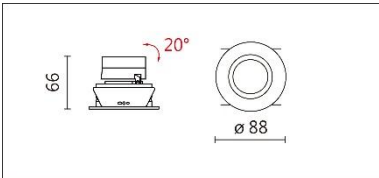

DW-881

Features & Application 产品特点&适用场所

- 分体式嵌灯壳
- 灯体结构可摆动 20 度
- 独立安装框设计，有效提高工程效率
- 建议选配汤石 LED 替换型光源（市售 MR-16 光源亦适用）
- 30 度遮光角防眩设计

适用于酒店、餐厅、住宅、KTV 包厢等低矮空间的可调角度重点照明

Options 可选

色温: /

瓦数: /

角度: /

颜色: 白色、黑色、银灰色

Product specifications 产品规格

光源 (Light Source)	/	安装方式 (Installation)	Recessed 嵌入式
显色性 (Color rendering)	/	产品材质 (Material)	Aluminum 铝
输入电参数 (Input)	/	产品净重 (Net Weight)	/
安定器/变压器/驱动器 (Ballast/Transformer/Driver)	/	安规执行标准 (Standards of Safety)	EN 60598-1:2015、 EN 60598-2-2:2012
线材 / 长度 / 连接器 (Connecting)	GU5.3 灯座 · 出线 30cm+ 束端	储存条件 (Storage Condition)	温度: -20°C to + 50°C、 湿度: 85%RH