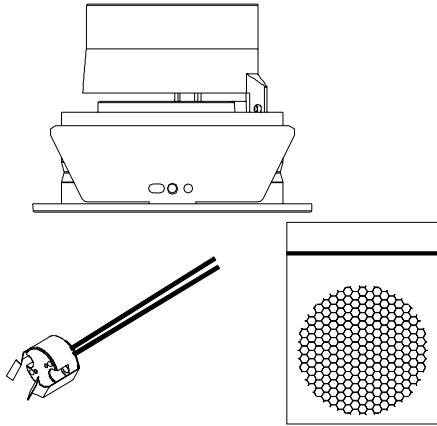

安装说明书

型号: DW-881

中山汤石照明有限公司

广东省中山市小榄镇工业大道南10号2幢四楼A区
0760-22557500
www.tonslight.com

■ 安全须知

请仔细阅读本须知，并保存此说明书以备参考。

1. 本产品仅供室内使用。
2. 切勿将本产品靠近水源或安装于潮湿处，勿淋到任何液体到本产品上。
3. 使用本产品时，请注意产品上所标示的电压与电流额定值参数。
(超过负载，将会导致火灾、人身伤害及产品损毁)
4. 请使用合适的电源线，必须超过本产品所标示的电压与电流额定值。
5. 安装本产品时，请先熟读本说明书并由专业的技术人员安装。
(不遵循说明书的操作指示，可能会导致火灾、人身伤害、产品损毁。)
6. 在任何操作过程中，请先确定关掉电源后，在进行操作。
7. 请勿自行修护本产品；不当的拆移，可能会导致触电或其他不良的后果。
8. 若需更换零件，请确定使用的是制造厂商所指定的替换零件。
9. LED模组不可更换。
10. 不可覆盖隔热材料在灯具表面。

■ 限用物质含有情况标示

设备名称：灯具半成品		型号：DW-881					
部件名称	限用物质及其化学符号						
	铅 Lead (Pb)	汞 Mercury (Hg)	镉 Cadmium (Cd)	六价铬 Hexavalent chromium (Cr+6)	多溴联苯 Polybrominated biphenyls (PBB)	多溴二苯醚 Polybrominated diphenyl ethers (PBDE)	
光源	—	—	—	—	—	—	
灯体	○	○	○	○	○	○	
线材	○	○	○	○	○	○	
电器	—	—	—	—	—	—	
塑胶	○	○	○	○	○	○	
玻璃	—	—	—	—	—	—	

本表格依据 SJ/T 11364 的规定编制。
 ○：表示该有害物质在该部件所有均质材料中的含量均在GB/T 26572规定的限量要求以下。
 X：表示该有害物质至少在该部件的某一均质材料中的含量超出GB/T 26572规定的限量要求。
 注：此产品之有效使用环保期限，是指在一般正常使用情况下。

■ 安装步骤

1. 关闭电源，按图纸示在天花板上挖孔。
2. 将灯具安装筒拆下。
3. 将灯具安装筒卡进孔内。
4. 把灯具部分和光源部分顺序组到一起，再将光源出线连接外部电源。
5. 将灯具摆到合适的角度后，再将灯具本体推入安装筒内固定好。
6. 完成安装，打开电源。