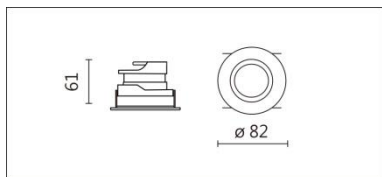

DA-8910

Features & Application 产品特点&适用场所

- 分体式嵌灯壳
- 独立安装框设计·有效提高工程效率
- 建议选配汤石 LED 替换型光源 (市售 MR-16 光源亦适用)
- 30 度遮光角防眩设计

适用于酒店、餐厅、住宅、KTV 包厢等低矮空间的可调角度重点照明

Options 可选

色温: /

瓦数: /

角度: /

颜色: 白色、黑色、银灰色

Product specifications 产品规格

光源 (Light Source)	/	安装方式 (Installation)	Recessed 嵌入式
显色性 (Color rendering)	/	产品材质 (Material)	Aluminum 铝
输入电参数 (Input)	/	产品净重 (Net Weight)	/
安定器/变压器/驱动器 (Ballast/Transformer/Driver)	/	安规执行标准 (Standards of Safety)	EN 60598-1:2015、 EN 60598-2-2:2012
线材 / 长度 / 连接器 (Connecting)	GU5.3 灯座 · 出线 30cm+ 束端	储存条件 (Storage Condition)	温度: -20°C to + 50°C、 湿度: 85%RH

Accessories 配件

Reflector 反射罩

Finishing 灯具颜色