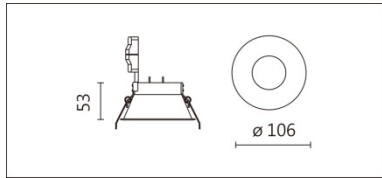

DL-802

Features & Application 产品特点&适用场所

- 分体式嵌灯壳
- 建议选配汤石 LED 替换型光源 (市售 MR-16 光源亦适用)
- 内拆式设计, 易于维护替换光源
- 窄边框设计, 保持天花视觉清爽

适用于酒店、餐厅、住宅、KTV 包厢等低矮空间的可调角度重点照明

Options 可选

色温: /

瓦数: /

角度: /

颜色: 白色、黑色、银灰色

Product specifications 产品规格

光源 (Light Source)	/	安装方式 (Installation)	Recessed 嵌入式
显色性 (Color rendering)	/	产品材质 (Material)	Iron 铁
输入电参数 (Input)	/	产品净重 (Net Weight)	/
安定器/变压器/驱动器 (Ballast/Transformer/Driver)	/	安规执行标准 (Standards of Safety)	EN 60598-1:2015、 EN 60598-2-2:2012
线材 / 长度 / 连接器 (Connecting)	18#铁弗龙透明线 · 出 线:25cm 束端	储存条件 (Storage Condition)	温度: -20°C to + 50°C、 湿度: 85%RH

Accessories 配件

Reflector 反射罩

Finishing 灯具颜色